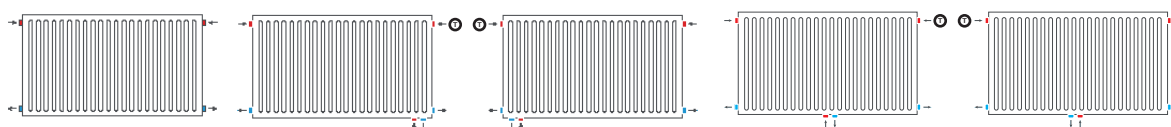

ODIN® REN (OR)

Sykehusmodell som leveres som kompakt (OR), side(ORS)- eller midtforbining (ORM). Spesielt tilpasset miljøer med særlig høyt krav til renhet.

Kan monteres vegghengt eller hvis det er type 20 eller 30 på gulvkonsoller. Tilkobles med radiatorsett eller under radiatoren på midten eller side til 1/2" inv gjenge avhengig av modell. Standard farge er RAL 9016. Kan leveres i alle ønskelige RAL farger.

Tappeplugg og luftplugg i 1/2" følger med hver radiator. Styres normalt med termostathode eller en elektrisk aktuator.