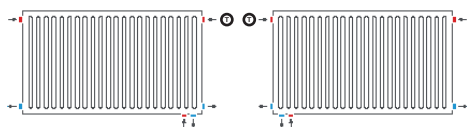

ODIN® SIDE PROFILERT (OS)

Radiator med profilert front og integrert termostatventil for tilkobling under på siden.

Kan monteres vegghengt eller på gulvkonsoller. Tilkobles under radiatoren på samme side som termostatventilen 1/2" inv gjenge. Standard farge er RAL 9016. Kan leveres i alle ønskelige RAL farger.

Tappeplugg og luftplugg i 1/2" følger med hver radiator. Styres normalt med termostathode eller en elektrisk aktuator.