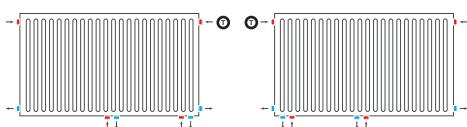

ODIN® SUPER8 PROFILERT (OS8)

Radiator med profilert front, integrert termostatventil, og tilkobling under i midten, på høyre eller venstre side av radiatoren. Kan også kobles som en 4-hulls radiator med eksterne ventiler.

Kan monteres vegghengt eller på gulvkonsoller avhengig av radiatorstype. Tilkobles under radiatoren under, midt/høyre eller venstre side til 1/2" inv gjenge. Standard farge er RAL 9016. Kan leveres i alle ønskelige RAL farger.

Tappeplugg og luftplugg i 1/2" følger med hver radiator. Styres normalt med termostathode eller en elektrisk aktuator.