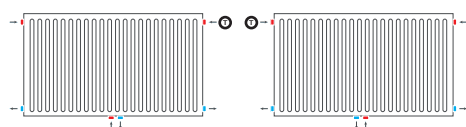

ODIN® MIDT PROFILERT (OM)

Radiator med profilert front og integrert termostatventil for tilkobling under på midten.

Kan monteres vegghengt eller på gulvkonsoller avhengig av radiatorstype. Tilkobles under radiatoren på midten til 1/2" inv gjenge. Standard farge er RAL 9016. Kan leveres i alle ønskelige RAL farger.

Tappeplugg og luftplugg i 1/2" følger med hver radiator. Styres normalt med termostathode eller en elektrisk aktuator.