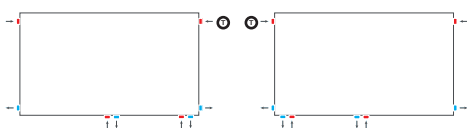

ODIN® SUPER8 PLAN (OS8P)

Radiator med plan front, integrert termostatventil, og tilkobling under i midten, på høyre eller venstre side av radiatoren. Kan også kobles som en 4-hulls radiator med eksterne ventiler.

Kan monteres vegghengt eller på gulvkonsoller avhengig av radiatorstype. Tilkobles under radiatoren under, midt/høyre eller venstre side til 1/2" inv gjenge. Standard farge er RAL 9016. Kan leveres i alle ønskelige RAL farger.

Tappeplugg og luftplugg i 1/2" følger med hver radiator. Styres normalt med termostathode eller en elektrisk aktuator.