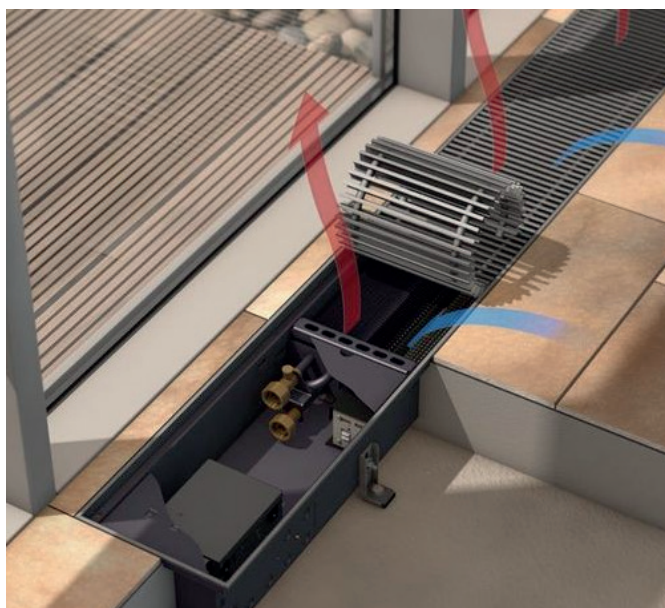

TERMO FRZ GRUVEKONVEKTOR M/VIFTE

Nedfelt konvektor med lamellvarmeveksler for installasjon under større vindusflater eller andre områder uten brystning. Installerer som regler som en kaldsrasikring eller tilleggsvarme til gulvvarme.

Leveres i høyde 65, 80, 90, 110, 125 og 140 mm, bredde 175, 200, 250, 300 og 425 mm og lengde 700 – 4800 mm.

Tilhørende viftestyring, trafo og termostat, samt termostat- og returventil, samt termostat leveres separat.

Leveres med kantlist i aluminium i tre farger.

Rist kan leveres i aluminium i tre forskjellige farger, fire tresorter eller rustfritt stål.

Kan også på prosjekt leveres i vinklede og buede versjoner.