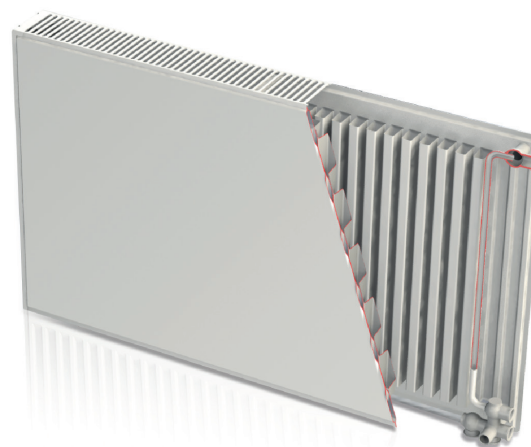

ODIN® SUPER7 PROFILERT (OS7)

Radiator med profilert front, integrert termostatventil, med bunn- og sidetilkobling på høyre eller venstre. Kan også kobles som en 4-hulls radiator med eksterne ventiler.

Kan monteres vegghengt eller på gulvkonsoller avhengig av radiatorstype. Tilkobles under radiatoren under eller på siden til 1/2" inv gjenge. Standard farge er RAL 9016. Kan leveres i alle ønskelige RAL farger.

Tappeplugg og luftplugg i 1/2" følger med hver radiator. Styres normalt med termostathode eller en elektrisk aktuator.

ODIN® SUPER7 PLAN (OS7P)

Radiator med plan front, integrert termostatventil, og bunn og sidetilkobling på høyre eller venstre. Kan også kobles som en 4-hulls radiator med eksterne ventiler.

Tappeplugg og luftplugg i 1/2" følger med hver radiator. Styres normalt med termostathode eller en elektrisk aktuator.

ODIN® SUPER8 PROFILERT (OS8)

Radiator med profilert front, integrert termostatventil, og tilkobling under i midten, på høyre eller venstre side av radiatoren. Kan også kobles som en 4-hulls radiator med eksterne ventiler.