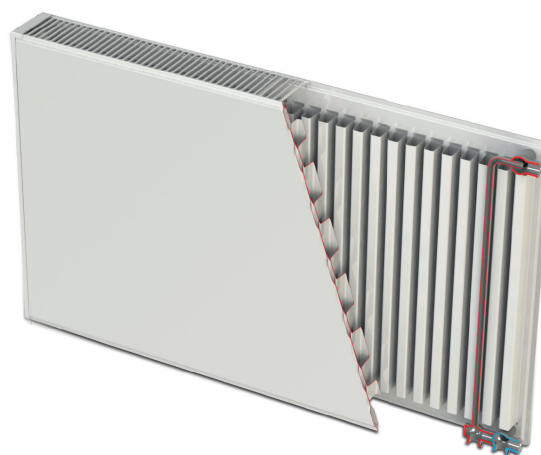

ODIN® SIDE PLAN (OSP)

Radiator med plan front og integrert termostatventil for tilkobling under på siden.

Kan monteres vegghengt eller på gulvkonsoller. Tilkobles under radiatoren på samme side som termostatventilen 1/2" inv gjenge. Standard farge er RAL 9016. Kan leveres i alle ønskelige RAL farger.

Tappeplugg og luftplugg i 1/2" følger med hver radiator. Styres normalt med termostathode eller en elektrisk aktuator.