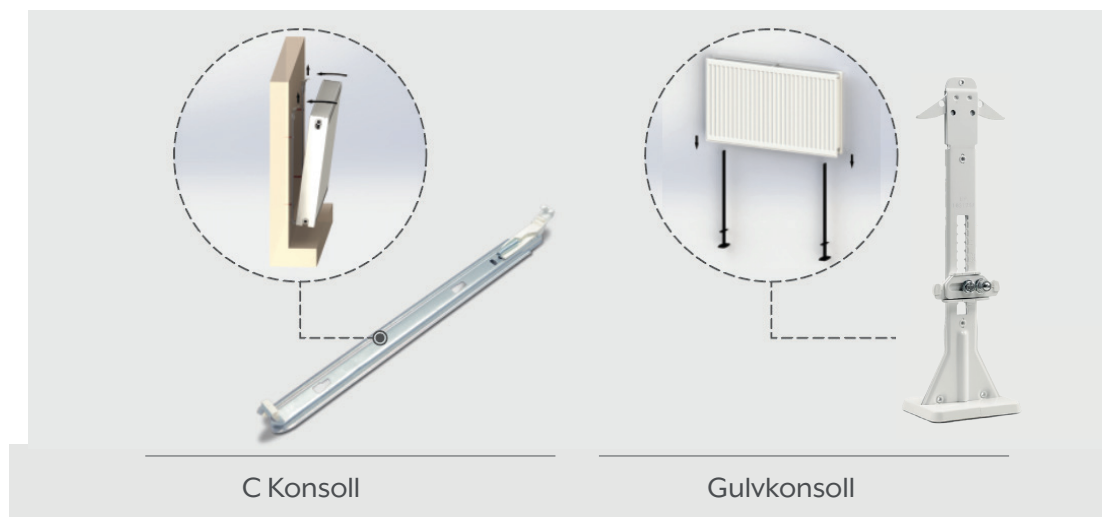

Tappeplugg og luftplugg i 1/2" følger med hver radiator. Styres normalt med termostathode eller en elektrisk aktuator.

BRACKETTER OG KONSOLLER

Festeutstyret finnes tilgjengelig i forskjellige alternativer, avhengig av type sted radiatoren som skal monteres.