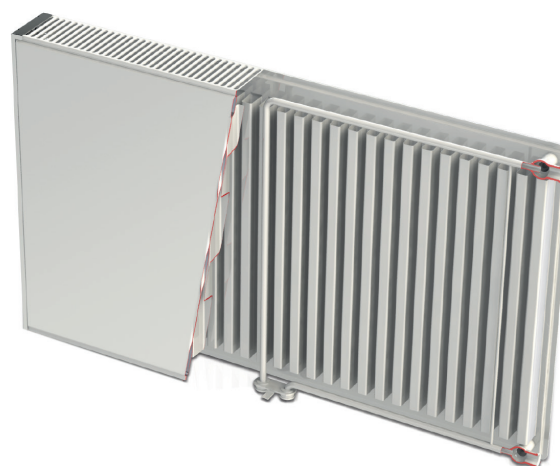

ODIN® MIDT PLAN (OMP)

Radiator med plan front og integrert termostatventil for tilkobling under på midten.

Kan monteres vegghengt eller på gulvkonsoller avhengig av radiatorstype. Tilkobles under radiatoren på midten til 1/2" inv gjenge. Standard farge er RAL 9016. Kan leveres i alle ønskelige RAL farger.

Tappeplugg og luftplugg i 1/2" følger med hver radiator. Styres normalt med termostathode eller en elektrisk aktuator.