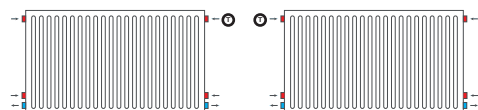

ODIN® SERIE PROFILERT (OSF)

Radiator med profilert front, integrert termostatventil og tilkobling for seriemontering.

Kan monteres vegghengt eller på gulvkonsoller.
Tilkobles med rør til ventilen bak på radiatoren.
Standard farge er RAL 9016. Kan leveres i alle ønskelige RAL farger.

Tappeplugg og luftplugg i 1/2" følger med hver radiator.
Styres normalt med termostathode eller en elektrisk aktuator.