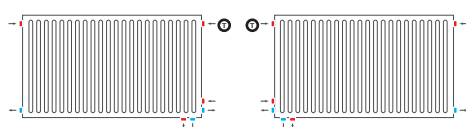

ODIN® SUPER7 PROFILERT (OS7)

Radiator med profilert front, integrert termostatventil, med bunn- og sidetilkobling på høyre eller venstre. Kan også kobles som en 4-hulls radiator med eksterne ventiler.

Kan monteres vegghengt eller på gulvkonsoller avhengig av radiatorstype. Tilkobles under radiatoren under eller på siden til 1/2" inv gjenge. Standard farge er RAL 9016. Kan leveres i alle ønskelige RAL farger.

Tappeplugg og luftplugg i 1/2" følger med hver radiator. Styres normalt med termostathode eller en elektrisk aktuator.