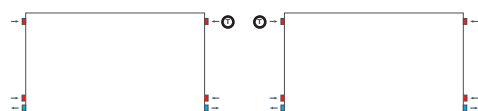

ODIN® SERIE PLAN (OSFP)

Radiator med plan front, integrert termostatventil og tilkobling for seriemontering.

Kan monteres vegghengt eller på gulvkonsoller.
Tilkobles med rør til ventilen bak på radiatoren.
Standard farge er RAL 9016. Kan leveres i alle ønskelige RAL farger.

Tappeplugg og luftplugg i 1/2" følger med hver radiator.
Styres normalt med termostathode eller en elektrisk aktuator.