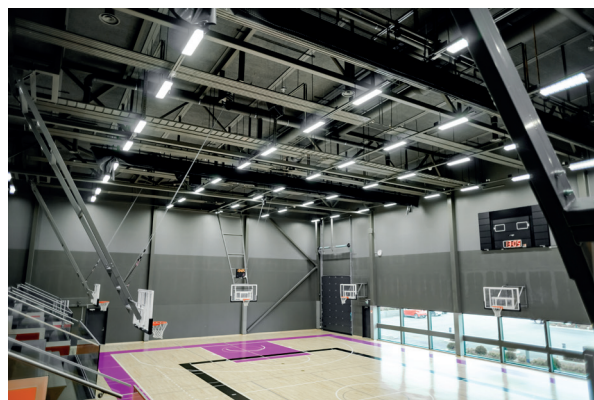

Takvarmepanel

Takvarmepanel er en lett og robust varmekilde som egner seg godt til bruk i kontorokaler, butikker, skoler og på sykehus. Takvarmepanelene kan monteres hengende eller direkte monteres i tak.

Kulturdepartementet har i sin veileder for Idrettshaller 2016 spesielt anbefalt bruk av takvarme.

ITUSTRING+

ItuString+ taksystem er en økonomisk løsning når det gjelder både investerings- og driftskostnader. Takpanelene varmer overflater og ikke luften i seg selv. Den termiske strålingen i rommet føles behagelig, selv om den faktiske lufttemperaturen er lavere. Dette gir optimale forhold med lavere temperaturer og dermed økt energibesparelse.

I store industriområder og andre produksjonsanlegg, kan strålevarme gi opptil 40 prosent energibesparelser sammenlignet med konvensjonelle viftekonvektor- eller radiatoranlegg.