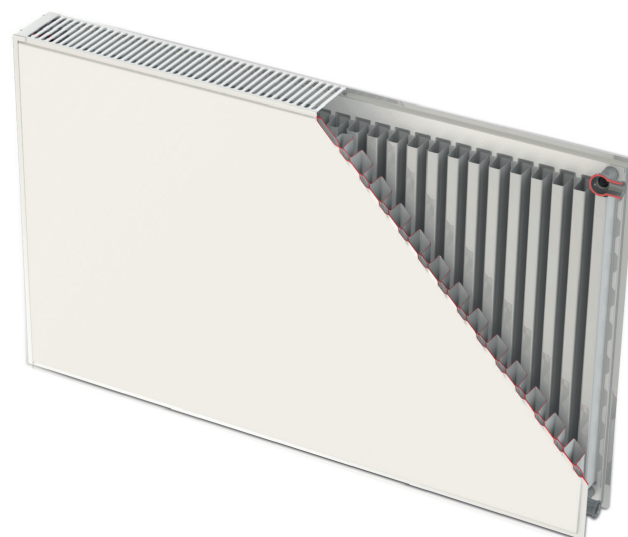

Radiatorene leveres for alle tilkoblingsmuligheter og paneltyper i høyde 200-900mm og lengde 300-3000mm.

ODIN® KOMPAKT PROFILERT (OK)

Radiator med profilert front for tilkobling med eksterne ventiler.

Kan monteres vegghengt eller på gulvkonsoller. Tilkobles med radiatorsett eller med separat termostatventil og returventil. Standard farge er RAL 9016. Kan leveres i alle ønskelige RAL farger.

Tappeplugg og luftplugg i 1/2" følger med hver radiator. Styres normalt med termostathode eller en elektrisk aktuator.

ODIN® KOMPACT PLAN (OKP)

Radiator med plan front for tilkobling med eksterne ventiler.

ODIN® SIDE PROFILERT (OS)

Radiator med profilert front og integrert termostatventil for tilkobling under på siden.

Kan monteres vegghengt eller på gulvkonsoller. Tilkobles under radiatoren på samme side som termostatventilen 1/2" inv gjenge. Standard farge er RAL 9016. Kan leveres i alle ønskelige RAL farger.