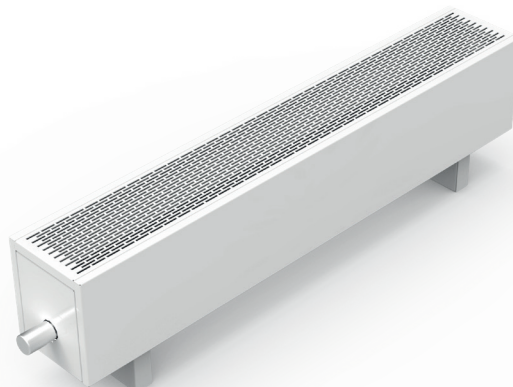

ECOLITE CUBE LZK KONVEKTOR

Konvektorer med en lamellvarmeveksler er moderne varmeelementer som brukes til oppvarming av kontor og salgsarealer, bilshowrom, hotell og andre offentlige bygninger. Leveres i dybde 138, 198 og 238 mm, 90 – 600 mm høyde og bredde 400 – 2800 mm

Leveres som gulv- eller veggmodell med tilkobling under på høyre eller venstre side med plass til termostathode integrert i sidedeksel. Kan tilpasses med forskjellige topprister, gulvkonsoller og farge. Ventil leveres separat.

Kan også leveres som benkemodell, Ecolite Cube LBK.