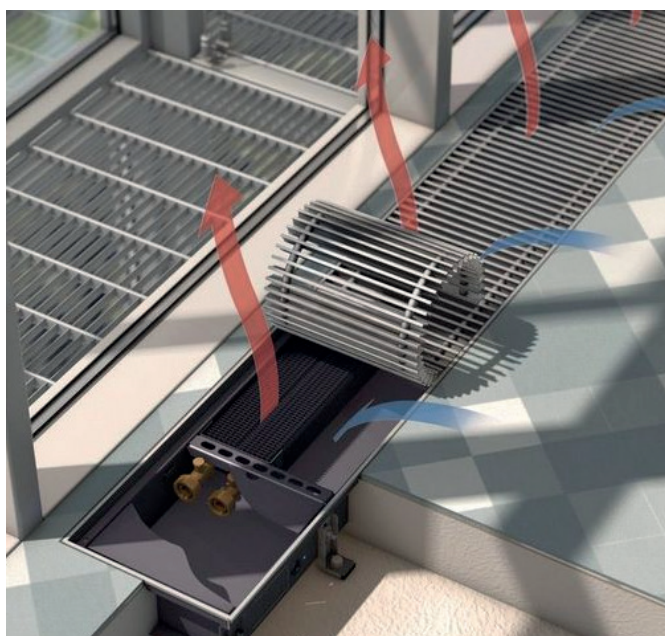

TERMO FRK GRUVEKONVEKTOR

Nedfelt konvektor med lamellvarmeveksler for installasjon under større vindusflater eller andre områder uten brystning.

Installerer som regler som en kaldsrasikring eller tilleggsvarme til gulvvarme.

Leveres i høyde 80, 90, 110, 125, 140, 165 og 200 mm, bredde 175, 200, 250, 250, 300 og 425 mm og lengde 700 – 4800 mm.

Termostat- og returventil, samt termostat leveres separat.

Leveres med kantlist i aluminium i tre farger.

Rist kan leveres i aluminium i tre forskjellige farger, fire tresorter eller rustfritt stål.

Kan også på prosjekt leveres i vinklede og buede versjoner.