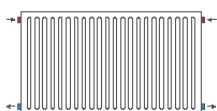

ODIN® KOMPAKT PROFILERT (OK)

Radiator med profilert front for tilkobling med eksterne ventiler.

Kan monteres vegghengt eller på gulvkonsoller. Tilkobles med radiatorsett eller med separat termostatventil og returventil. Standard farge er RAL 9016. Kan leveres i alle ønskelige RAL farger.

Tappeplugg og luftplugg i 1/2" følger med hver radiator. Styres normalt med termostathode eller en elektrisk aktuator.