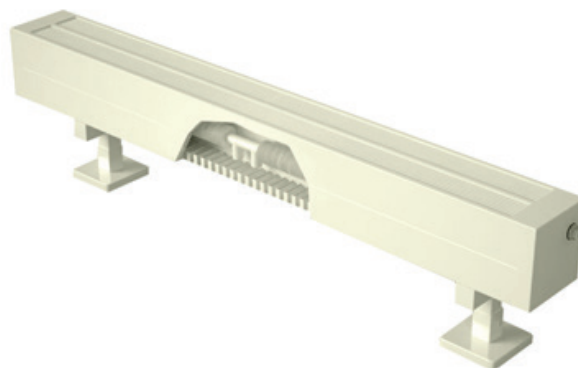

EXACT KONVEKTOR, VENTIL MIDT

Konvektor med plan front og horisontale linjer med integrert termostatventil på høyre eller venstre side og tilkobling under på midten.

Leveres i type K21, K32, K43 og K54 i høyde 70 – 280 mm og bredde 400 – 6000 mm.

Leveres alltid komplett med veggfester eller gulvkonsoller.

Styres normalt med termostathode eller en aktuator.