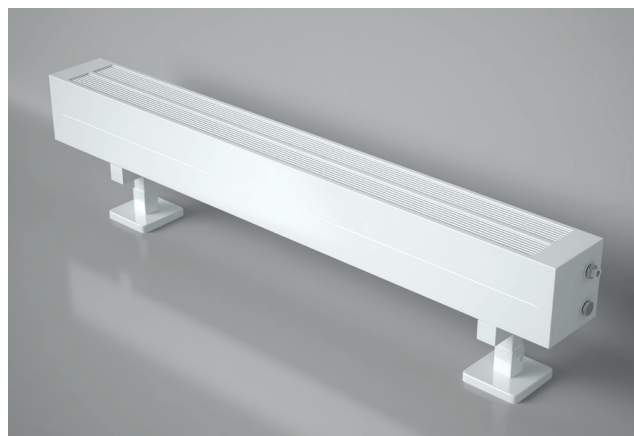

EXACT KONVEKTOR, STANDARD (AB, CD)

Konvektor med plan front og horisontale linjer kobles til varmeanlegget med eksterne ventiler eller radiatorkobling på de høyere modellene. Den inneholder et relativt høyt volum vann, noe som i kombinasjon med høy konveksjonseffekt gir en mer behagelig varme.

Leveres i type K21, K32, K43 og K54 i høyde 70 – 280 mm og bredde 400 – 6000 mm.

Leveres alltid komplett med veggfester eller gulvkonsoller.

Kan også leveres som for seriemontering, da som EXACT SERIE (AC, CA)