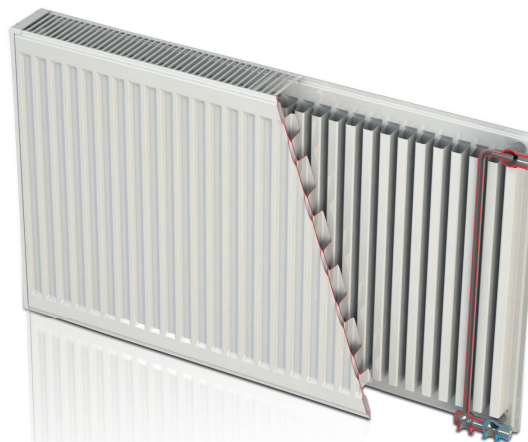

ODIN® SIDE PROFILERT (OS)

Radiator med profilert front og integrert termostatventil for tilkobling under på siden.

Kan monteres vegghengt eller på gulvkonsoller. Tilkobles under radiatoren på samme side som termostatventilen 1/2" inv gjenge. Standard farge er RAL 9016. Kan leveres i alle ønskelige RAL farger.

Tappeplugg og luftplugg i 1/2" følger med hver radiator. Styres normalt med termostathode eller en elektrisk aktuator.