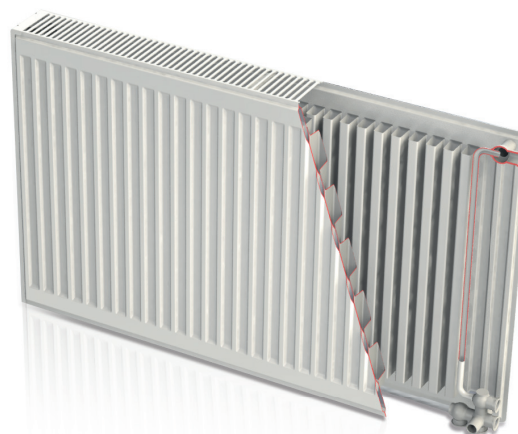

ODIN® SUPER7 PROFILERT (OS7)

Radiator med profilert front, integrert termostatventil, med bunn- og sidetilkobling på høyre eller venstre. Kan også kobles som en 4-hulls radiator med eksterne ventiler.

Kan monteres vegghengt eller på gulvkonsoller avhengig av radiatorstype. Tilkobles under radiatoren under eller på siden til 1/2" inv gjenge. Standard farge er RAL 9016. Kan leveres i alle ønskelige RAL farger.

Tappeplugg og luftplugg i 1/2" følger med hver radiator. Styres normalt med termostathode eller en elektrisk aktuator.