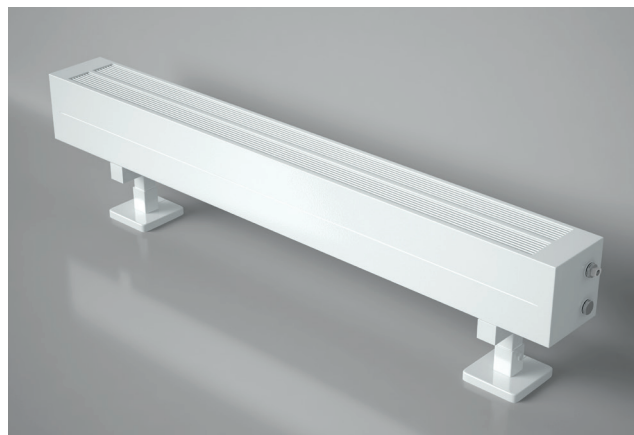

EXACT KONVEKTOR, VENTIL SIDE (VL, VR)

Konvektor med plan front og horisontale linjer med integrert termostatventil og tilkobling under på høyre eller venstre side.

Leveres i type K21, K32, K43 og K54 i høyde 70 – 280 mm og bredde 400 – 6000 mm.

Leveres alltid komplett med veggfester eller gulvkonsoller,