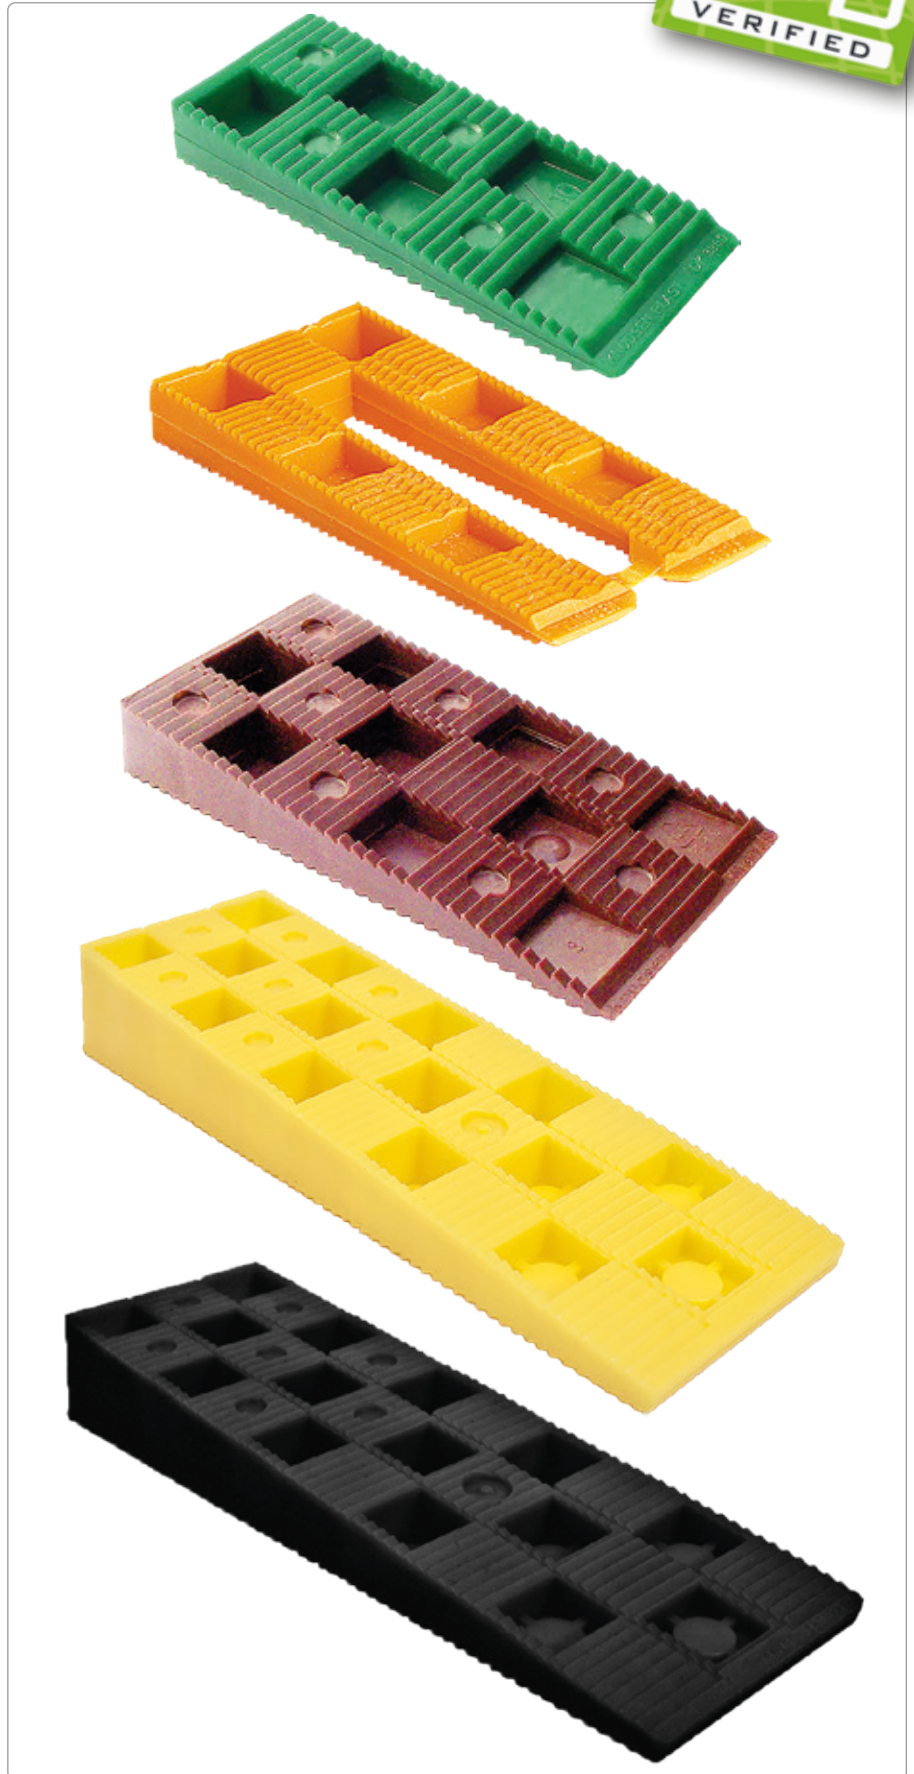

# Knudsen Kilen

Kiler

# Kiler

- til gulvopklodsning, montage- og afstandsnivellering

- EPD verificeret
- Testet for trykbelastning
- Dokumenteret levetid på min. 75 år
- Flækker ikke ved gennemboring af søm eller skruer
- 100% genanvendelig plast
- Påvirkes ikke af fugt, råd eller svamp
- Ingen giftig røg ved brand
- Skarpe, forskudte savtakker giver nøjagtig og skridsikker opklodsning - også sideværts

Knudsen Kilens historie begyndte for mere end 50 år siden med verdens første plastkile, den gule kile. Siden da er flere kiler kommet til - alle er de alsidige og praktiske og fremstillet af en holdbar og 100% genanvendelig plast der er designet til at give nøjagtig opklodsning og nivellering af bl.a. gulve, dør- og vindueskarme og meget mere.