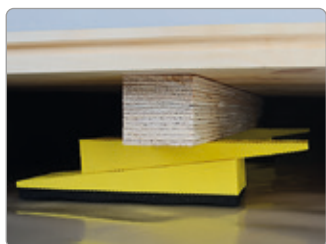

Kiler

- til gulvopklodsning, montage- og afstandsnivellering

- EPD verificeret
- Testet for trykbelastning
- Dokumenteret levetid på min. 75 år
- Flækker ikke ved gennemboring af søm eller skruer
- 100% genanvendelig plast
- Påvirkes ikke af fugt, råd eller svamp
- Ingen giftig røg ved brand
- Skarpe, forskudte savtakker giver nøjagtig og skridsikker opklodsning - også sideværts

Knudsen Kilens historie begyndte for mere end 50 år siden med verdens første plastkile, den gule kile. Siden da er flere kiler kommet til - alle er de alsidige og praktiske og fremstillet af en holdbar og 100% genanvendelig plast der er designet til at give nøjagtig opklodsning og nivellering af bl.a. gulve, dør- og vindueskarme og meget mere.

Kilerne giver en stor fleksibilitet, er lette at håndtere og så er de modstandsdygtige overfor fugt hvilket gør dem velegnede til både indendørs og udendørs brug.

Alle Knudsen Kilens produkter har en dokumenteret levetid på minimum 75 år.

	H	B	L	Max kg		Stk / Karton / palle			TUN-nr.	Varenr.
				100%	35%					
	10	30	80	200	80	1000	32	1	2872604	910200080
	8	40	80	200	80	1000	32	1	2872612	928700110
	15	45	90	1700	600	500	32	1	5327386	971116080
	25	45	150	2200	760	324	32	1	5266119	911300068
	25	45	150	2200	760	312	32	1	1305297	911300030
	70 stk. grønne / 60 stk. orange 75 stk. brune / 40 stk. gule					56 bokse / palle			5689143	901000011

* sammen med gul kile

Omfattende dokumentation med uafhængige testrapporter for trykbelastning, trinlyd og ældning sikrer mod dyre reklamationer - nu og i fremtiden. Dokumentationen kan hentes på www.knudsenkilen.dk

Knudsen Kilen

Knudsen Kilen A/S • Industrivej 21 • DK - 3300 Frederiksværk • tlf.: +45 47 76 01 01
info@knudsenkilen.dk • www.knudsenkilen.dk

Følg os på