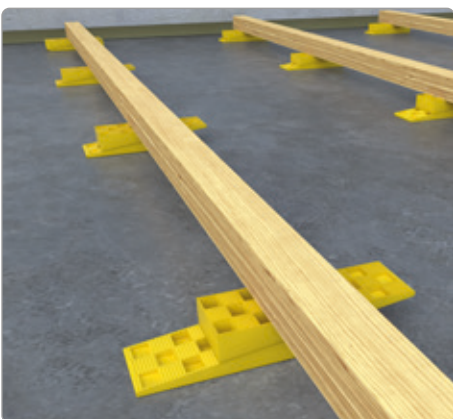

# Kiler

- til gulvopklodsning, montage- og afstandsnivellering

- EPD verificeret
- Testet for trykbelastning
- Dokumenteret levetid på min. 75 år
- Flækker ikke ved gennemboring af søm eller skruer
- 100% genanvendelig plast
- Påvirkes ikke af fugt, råd eller svamp
- Ingen giftig røg ved brand
- Skarpe, forskudte savtakker giver nøjagtig og skridsikker opklodsning - også sideværts

Knudsen Kilens historie begyndte for mere end 50 år siden med verdens første plastkile, den gule kile. Siden da er flere kiler kommet til - alle er de alsidige og praktiske og fremstillet af en holdbar og 100% genanvendelig plast der er designet til at give nøjagtig opklodsning og nivellering af bl.a. gulve, dør- og vindueskarme og meget mere.

Kilerne giver en stor fleksibilitet, er lette at håndtere og så er de modstandsdygtige overfor fugt hvilket gør dem velegnede til både indendørs og udendørs brug.

Alle Knudsen Kilens produkter har en dokumenteret levetid på minimum 75 år.