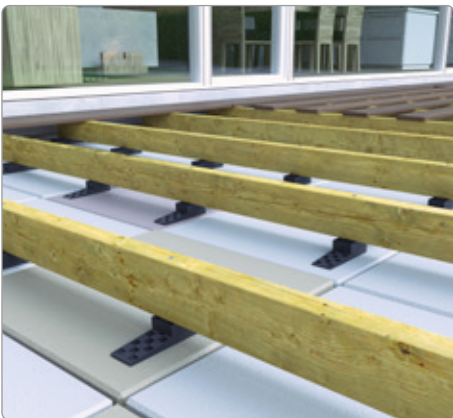

# Kiler

- til gulvopklodsning, montage- og afstandsnivellering

- EPD verificeret
- Testet for trykbelastning
- Dokumenteret levetid på min. 75 år
- Flækker ikke ved gennemboring af søm eller skruer
- 100% genanvendelig plast
- Påvirkes ikke af fugt, råd eller svamp
- Ingen giftig røg ved brand
- Skarpe, forskudte savtakker giver nøjagtig og skridsikker opklodsning - også sideværts

Knudsen Kilens historie begyndte for mere end 50 år siden med verdens første plastkile, den gule kile. Siden da er flere kiler kommet til - alle er de alsidige og praktiske og fremstillet af en holdbar og 100% genanvendelig plast der er designet til at give nøjagtig opklodsning og nivellering af bl.a. gulve, dør- og vindueskarme og meget mere.

Kilerne giver en stor fleksibilitet, er lette at håndtere og så er de modstandsdygtige overfor fugt hvilket gør dem velegnede til både indendørs og udendørs brug.

Alle Knudsen Kilens produkter har en dokumenteret levetid på minimum 75 år.