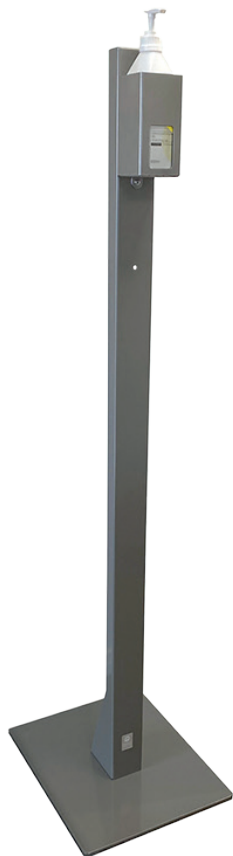

Dispenserstativ 2.0 for pumpeflaske
art.nr: 29235-5

H: 135cm B: 40cm
8,5kg