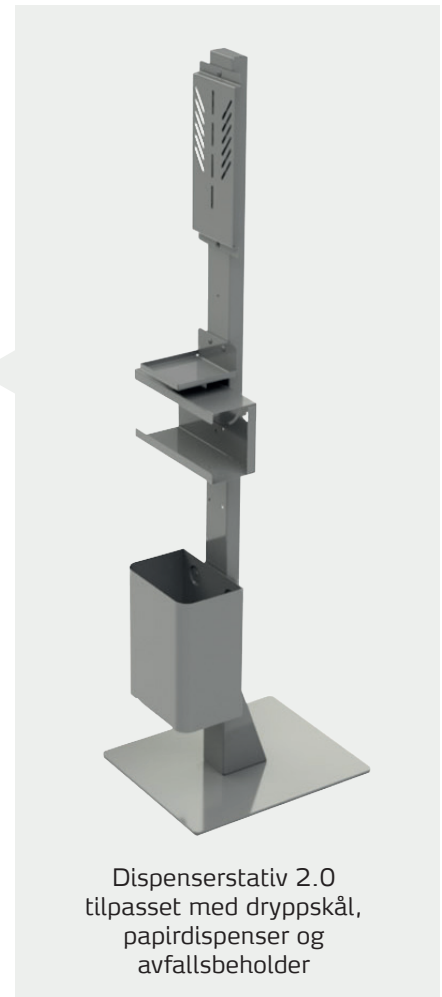

Trillebord 125 Helsveiset
art.nr: 15020

H: 80cm B: 60cm D: 110cm
528 dm³ 23kg

DISPENSERSTATIVER

Gulvstativer og andre holdere/braketter er et viktig bidrag for å unngå smitte i omgivelsene der dispenseren står, og innbyr til hånddesinfeksjon og god håndhygiene. Rørsos Produkter har bredt utvalg norskproduserte smittevernsprodukter for ulike såpe, skum eller desinfeksjonsmiddel for bedrifter og andre offentlige bygg.

Dispenserstativ 2.0 med skiltplate
art.nr:29235-9
H: 156cm B: 40cm
9kg

Dispenserstativ 2.0
art.nr: 29235
H: 135cm B: 40cm
8,5kg

Dispenserstativ 2.0
tilpasset med dryppskål,
papirdispenser og
avfallsbeholder