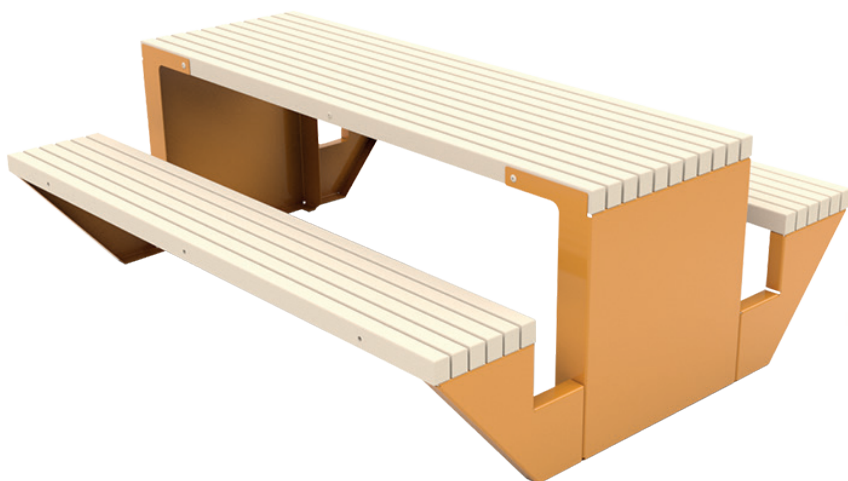

Standard:
Rustfritt stål
Termofuru

Bruksområde:
Innendørs
Utendørs

Våre standard RAL-farger:

Moduler:

MODUL Benk skrog
art.nr: 32730-1

H: 42cm B: 75cm D: 75cm
236 dm³ 18,5kg

MODUL Benk skrog m/ treverk
art.nr: 32730

H: 44,7cm B: 75cm D: 75cm
251 dm³ 28kg

MODUL Benk plantekasse
art.nr: 32730-2

H: 44,7cm B: 75cm D: 75cm
251 dm³ 30kg

RAST

Et robust piknik-bord med påmonterte benker. RAST passer like godt inne som ute i det offentlige rom. På grunn av benkens tunge vekt står den stødig i vær og vind, og passer derfor perfekt i parker og på takterrasser. Det er også mulig å få utskåret logo på bordet - og som våre andre møbelsier kan RAST også skreddersys.

Standard:
Rustfritt stål
Malmfuru

Bruksområde:
Innendørs
Utendørs

Våre standard RAL-farger:

RAST Bordbenk art.nr: 32695

H: 73cm B: 200cm D: 160cm
2336 dm³ 130kg

Visste du at vi tilbyr
laserskåret logo eller
budskap på våre møbler?