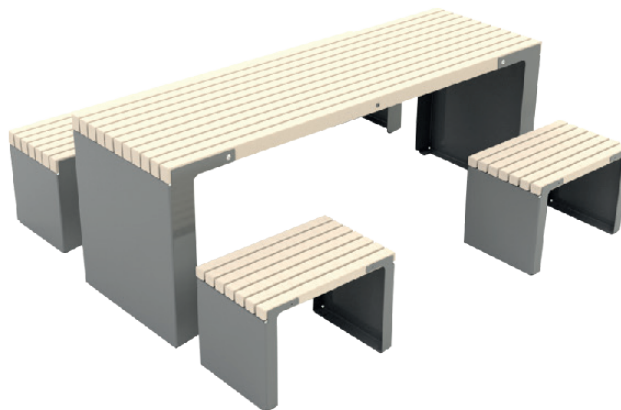

Standard:
Rustfritt stål
Malmfuru

Bruksområde:
Innendørs
Utendørs

Våre standard RAL-farger:

NOBEL Benk m/ rygg art.nr: 32685

H: 75cm B: 200cm D: 46cm
681 dm³ 50kg

POPULÆR

NOBEL Benk art.nr: 32680

H: 44cm B: 200cm D: 40,5cm
352 dm³ 40kg

NYHET

NOBEL Light Benk

NOBEL kommer nå i et
lettere og luftigere design

NYHET

NOBEL Kaffebord

Et nett kaffebord for avlastning.
Monteres enkelt på NOBEL benk.

NOBEL Bord art.nr: 32690

H: 73cm B: 200cm D: 63,5cm
927 dm³ 70kg

NOBEL Krakk art.nr: 32670

H: 41cm B: 60cm D: 38cm
93,5 dm³ 18kg

STIL er en møbelserie med mange muligheter for tilpassing, og passer like godt inne som ute. Benker kan leveres med ryggstøtte og armlener for støtte, eller uten for mer mobilitet. Velg mellom bordplate i treverk eller en perforert variant - her er mulighetene mange.