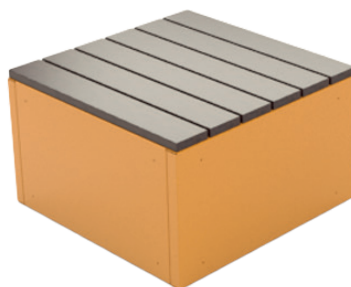

Standard:
Rustfritt stål
Termofuru

Bruksområde:
Innendørs
Utendørs

Våre standard RAL-farger:

Moduler:

MODUL Benk skrog
art.nr: 32730-1

H: 42cm B: 75cm D: 75cm
236 dm³ 18,5kg

MODUL Benk skrog m/ treverk
art.nr: 32730

H: 44,7cm B: 75cm D: 75cm
251 dm³ 28kg

MODUL Benk plantekasse
art.nr: 32730-2

H: 44,7cm B: 75cm D: 75cm
251 dm³ 30kg

RAST

Et robust piknik-bord med påmonterte benker. RAST passer like godt inne som ute i det offentlige rom. På grunn av benkens tunge vekt står den stødig i vær og vind, og passer derfor perfekt i parker og på takterrasser. Det er også mulig å få utskåret logo på bordet - og som våre andre møbelsier kan RAST også skreddersys.