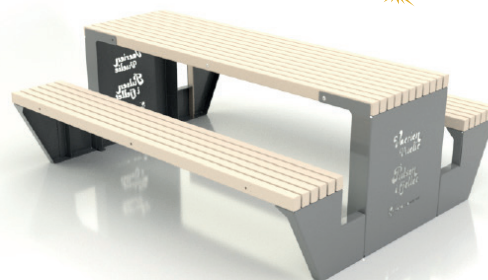

RAST

Et robust piknik-bord med påmonterte benker. RAST passer like godt inne som ute i det offentlige rom. På grunn av benkens tunge vekt står den stødig i vær og vind, og passer derfor perfekt i parker og på takterrasser. Det er også mulig å få utskåret logo på bordet - og som våre andre møbelsier kan RAST også skreddersys.

Standard:
Rustfritt stål
Malmfuru

Bruksområde:
Innendørs
Utendørs

Våre standard RAL-farger:

RAST Bordbenk art.nr: 32695

H: 73cm B: 200cm D: 160cm
2336 dm³ 130kg

Visste du at vi tilbyr
laserskåret logo eller
budskap på våre møbler?

Det er ofte det lille ekstra
som er avgjørende.