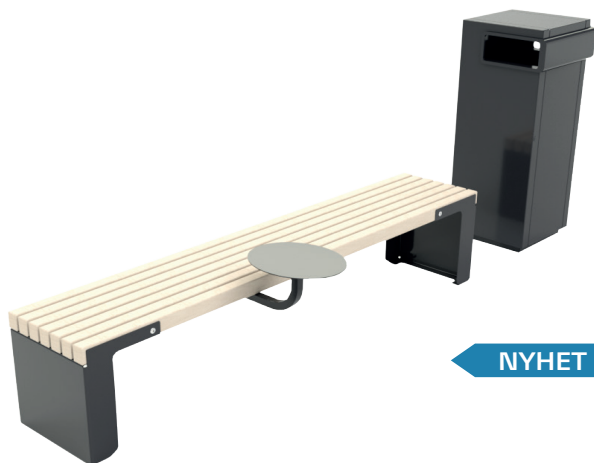

Standard:
Rustfritt stål
Malmfuru

Bruksområde:
Innendørs
Utendørs

Våre standard RAL-farger:

NOBEL Benk m/ rygg art.nr: 32685

H: 75cm B: 200cm D: 46cm
681 dm³ 50kg

POPULÆR

NOBEL Benk art.nr: 32680

H: 44cm B: 200cm D: 40,5cm
352 dm³ 40kg

NYHET

NOBEL Light Benk

NOBEL kommer nå i et
lettere og luftigere design

NYHET

NOBEL Kaffebord

Et nett kaffebord for avlastning.
Monteres enkelt på NOBEL benk.

NOBEL Bord art.nr: 32690

H: 73cm B: 200cm D: 63,5cm
927 dm³ 70kg

NOBEL Krakk art.nr: 32670

H: 41cm B: 60cm D: 38cm
93,5 dm³ 18kg

STIL er en møbelserie med mange muligheter for tilpassing, og passer like godt inne som ute. Benker kan leveres med ryggstøtte og armlener for støtte, eller uten for mer mobilitet. Velg mellom bordplate i treverk eller en perforert variant - her er mulighetene mange.