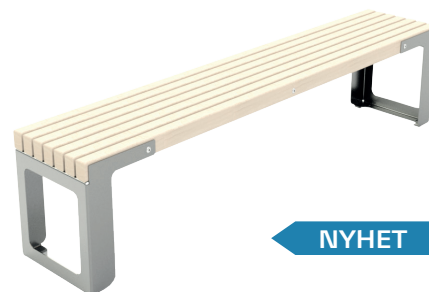

Standard:
Rustfritt stål
Malmfuru

Bruksområde:
Innendørs
Utendørs

Våre standard RAL-farger:

NOBEL Benk m/ rygg art.nr: 32685

H: 75cm B: 200cm D: 46cm
681 dm³ 50kg

POPULÆR

NOBEL Benk art.nr: 32680

H: 44cm B: 200cm D: 40,5cm
352 dm³ 40kg

NYHET

NOBEL Light Benk

NOBEL kommer nå i et
lettere og luftigere design

NYHET

NOBEL Kaffebord

Et nett kaffebord for avlastning.
Monteres enkelt på NOBEL benk.

NOBEL Bord art.nr: 32690

H: 73cm B: 200cm D: 63,5cm
927 dm³ 70kg

NOBEL Krakk art.nr: 32670

H: 41cm B: 60cm D: 38cm
93,5 dm³ 18kg

STIL er en møbelserie med mange muligheter for tilpassing, og passer like godt inne som ute. Benker kan leveres med ryggstøtte og armlener for støtte, eller uten for mer mobilitet. Velg mellom bordplate i treverk eller en perforert variant - her er mulighetene mange.