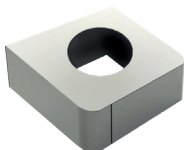

Dobbel URBANUS 6L
art.nr: 29052