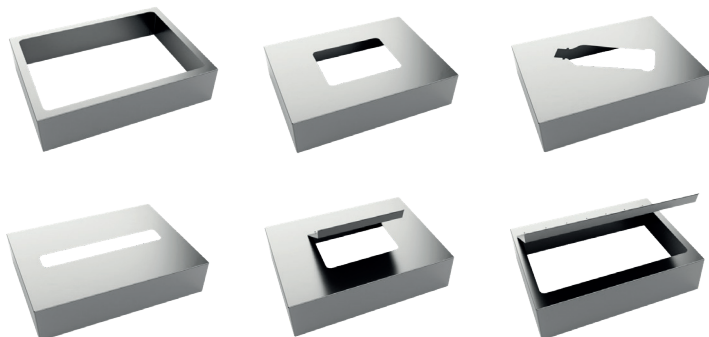

# FEMUNDEN

En smart og fleksibel avfallsbeholder i pulverlakkert stål som kan stå alene eller montert sammen til en kildesorteringsstasjon. Beholderne har mange ulike topper tilpasset ulike avfallsfraksjoner og er et perfekt utgangspunkt for videre skreddersøm.

Beholderne leveres hjul, slik at den er enkel å flytte på under renhold - men kan også leveres med fotskruer eller brakett for vegg dersom man ønsker en fastmontert løsning.

POPULÆR

FEMUNDEN 90L  
art.nr: 32018

H: 80cm B: 43cm  
D: 32cm 121 dm<sup>3</sup> 13,8kg

FEMUNDEN 65L  
art.nr: 32028

H: 80cm B: 35cm  
D: 25cm 80 dm<sup>3</sup> 11,2kg

FEMUNDEN 50L  
art.nr: 32118

H: 60cm B: 35cm  
D: 25cm 61,4 dm<sup>3</sup> 8,6kg

FEMUNDEN 50L  
art.nr: 32118

H: 60cm B: 35cm  
D: 25cm 61,4 dm<sup>3</sup> 8,6kg

Standard:  
Rustfritt stål  
Grafittgrå

Bruksområde:  
Innendørs

Våre standard RAL-farger:

Husk  
etiketter for  
optimal  
sortering!