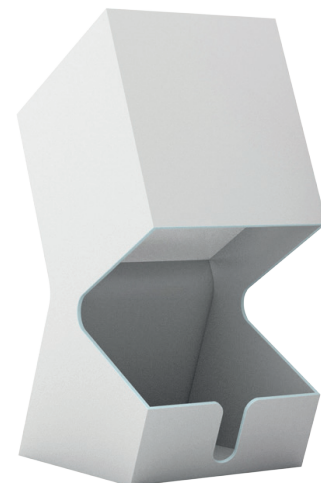

GAP

GAP er en stilig avfallsbeholder tilrettelagt for kildesortering av papir og restavfall. Beholderen egner seg godt på kontorer, hoteller eller i hjemmet. Leveres på hjul for enkelt renhold.

Standard:
Rustfritt stål
Grafittgrå

Bruksområde:
Innendørs