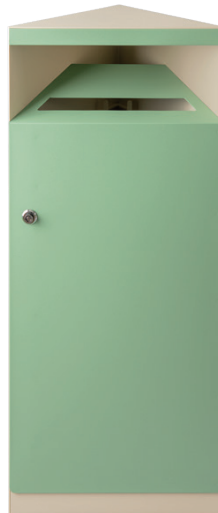

**NOBEL 100L Avfallsbeholder
m/ askegeber** art.nr: 32610

H: 105cm B: 40cm D: 42,5cm
178 dm³ 62kg