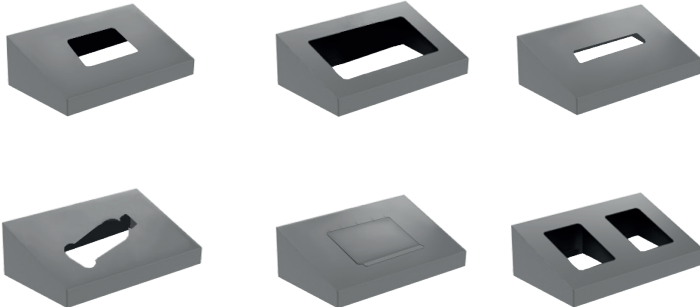

AURSUNDEN 60L  
art.nr: 37018

H: 92cm B: 43cm  
D: 32cm 114 dm<sup>3</sup> 24kg

AURSUNDEN 100L  
art.nr: 37038

H: 108cm B: 55cm  
D: 32cm 165 dm<sup>3</sup> 30kg

AURSUNDEN 100L  
2 fraksjoner x 50L art.nr: 37039

H: 108cm B: 55cm  
D: 32cm 165 dm<sup>3</sup> 30kg

Standard:  
Rustfritt stål  
Grafitgrå

Bruksområde:  
Innendørs

Våre standard RAL-farger:

Tips!

Lik farge på topp og etikett  
gir et stilrent uttrykk -  
og gjør kildesorteringen  
enklere for brukeren.