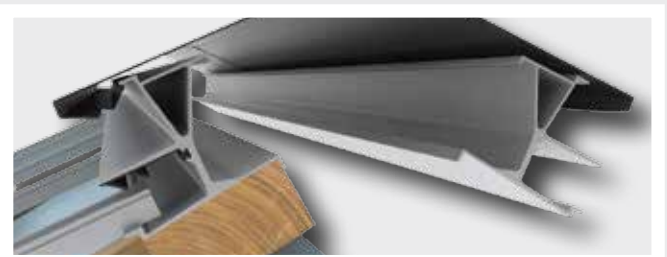

CLIMATE COVER MONTAGESYSTEM

- Aluminiumslægter
- Drækanaler i aluminium
- Skiferkroge i rustfri stål
- Naturskifer