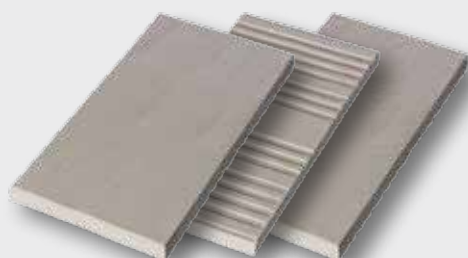

TEGLSPÅN Oslo, perlevid med glat, rillet og rustik overflade