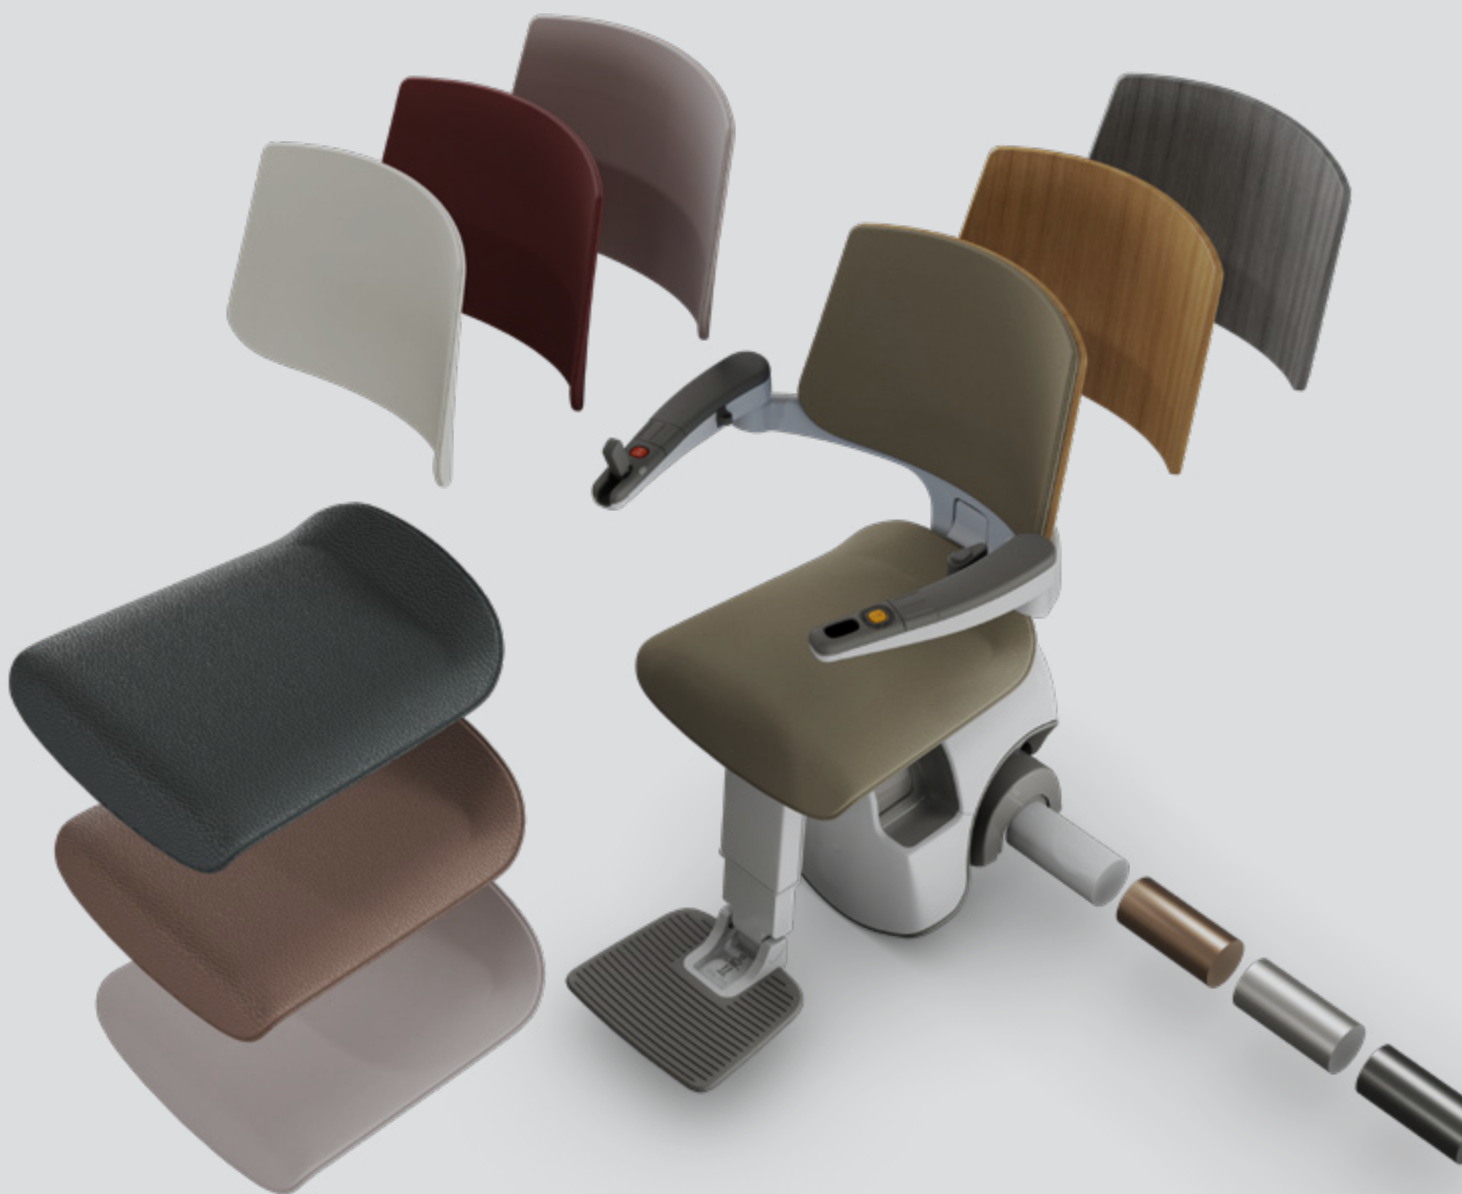

Tilpasning

Hvert enkelt hjem er forskjellig, og det er også hver enkelt S200. Våre selgere kommer hjem til deg, etter avtale, for å måle trappeoppgangen og for å sikre at din stolheis er tilpasset dine ønsker og behov.

Utseende på stolen er moderne og tidløst, og den er et møbel som vil passe rett inn i hjemmet ditt. Det er **ingen kabler eller annen synlig mekanikk** på stolen. Møbeltrekket er ene og alene ditt valg. Du kan velge blant flere typer tekstiler, vinyl eller ekte skinn, og de er tilgjengelig i flere farger. De er også brannsikre og lett å holde rene .