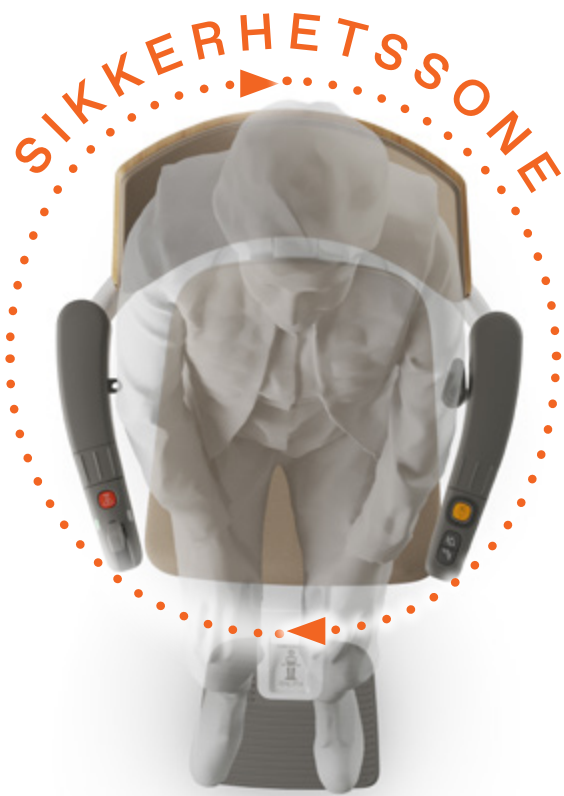

Sikkerhet

Hemmeligheten bak den gode følelsen av **sikkerhet** når du bruker S200, er det nye designet på armlenene. Armlenene er bøyd innover slik at de “omfavner” deg når du bruker stolen. Du sitter i en **komfortabel** høyde og armlenene er lange med konisk utforming. Dette gir deg både et **trygt grep og ekstra støtte** når du skal reise deg eller sette deg ned i stolen. Sikkerhetsbeltet har en godt synlig spenne som enkelt kan festes med én hånd. (Høyre eller venstre)

4

- 1 Plastbelagte hengsler gir god beskyttelse
- 2 Automatisk deteksjon av hindringer
- 3 Sikkerhetsbeltet kan festes med én hånd

- 4 Tilgang til stolen fra siden
- 5 Myke og konisk armlener med antiskli for bedre grep

1

2

3

5

Seteheisen S200 ser alltid kompakt og liten ut. Den kan enkelt foldes sammen slik at den tar lite av plassen i området rundt. På denne måten er den ikke “i veien” for andre som er i huset.

- 1 Justerbar fotbrett-høyde
- 2 Liten ekstra fjernkontroll (opsjon)

- 3 Joystick som kan vippes opp

Bekvemmelighet

Når den nye stolheisen har blitt en del av livet ditt, ønsker du ikke at den skal stå i veien! S200 er romslig i bruk, men den er også den mest kompakte stolen på markedet når den står parkert. Å legge sammen eller sette opp stolen er en enkel prosess, også om man benytter én hånd. Her kan man bare gjøre det som er mest praktisk.