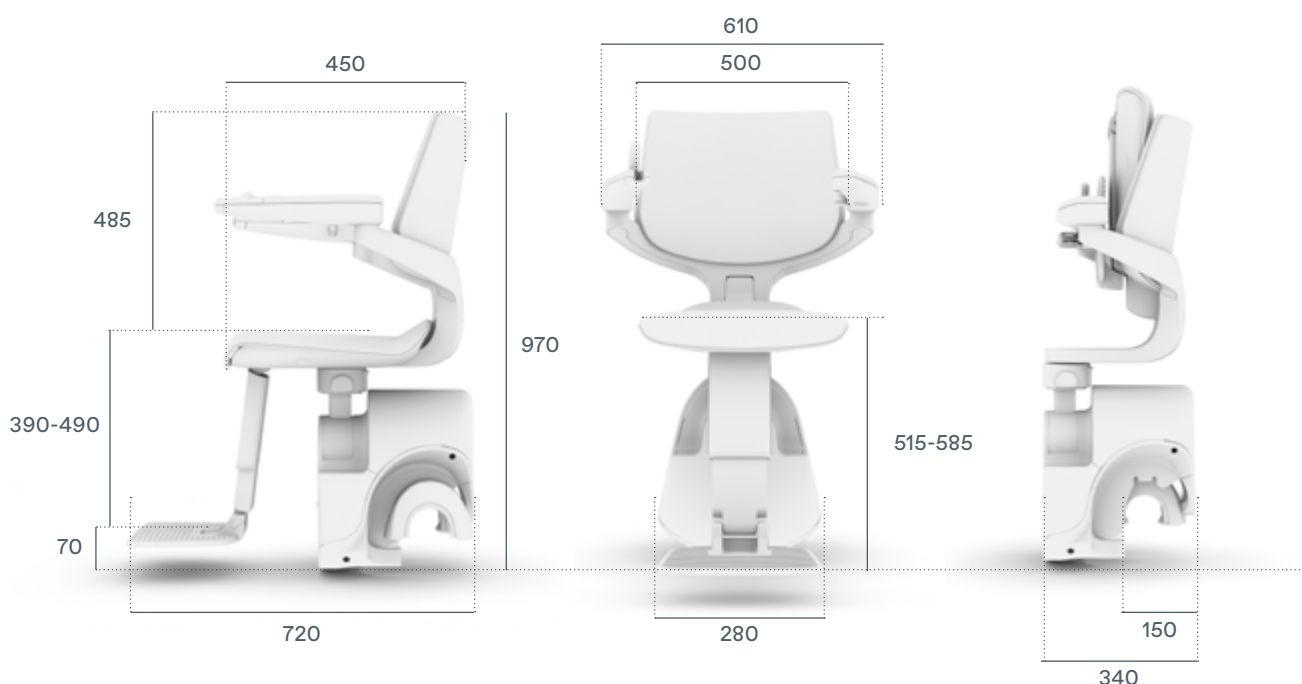

“Takket være stolen, kan jeg benytte andre etasje i huset igjen”

S200 Spesifikasjoner

OPSJONER	STANDARD	OPSJON
----------	----------	--------

HOVEDFUNKSJONER

Vektkapasitet 125kg / 72° grader vinkel	✓	
Stol-og fotbretthøyde kan forhåndsinnstilles	✓	
Ergonomisk sete og armlener	✓	
Joystick som kan vippes opp	✓	
2 fjernkontroll-enheter med indikatorlamper	✓	
Patentert ASL-teknologi		✓
Automatisk sammenslåing av sete		✓
Automatisk sammenslåing av fotbrett		✓
4 vinyl-farger 4 skinnfarger, 2 ryggstøtter av tre	✓	
3 stofffarger, 3 lærfarger		✓