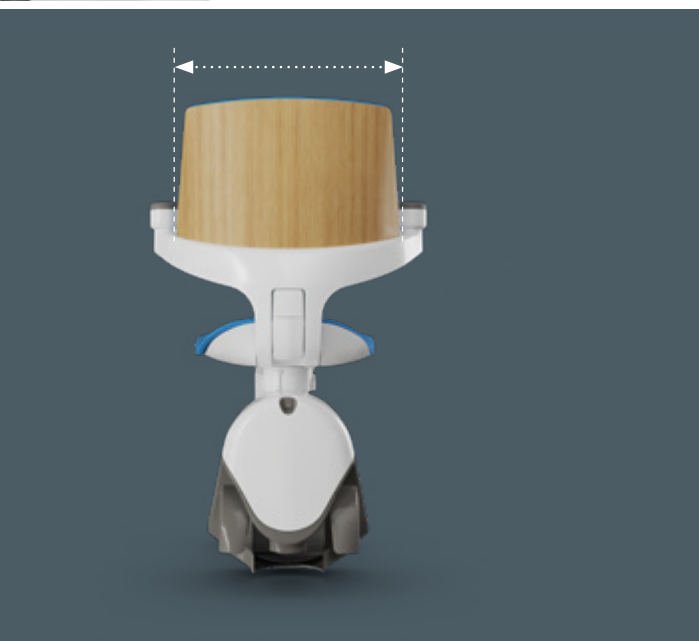

Total Komfort

S200 ser slank og kompakt ut på utsiden, men den føles som en bred og komfortabel hverdagsstol.

Den gode skumfylte puten og ryggstøtten gjør at du kan lene deg tilbake i en naturlig og trygg posisjon. De åpne sidene og armlenene gir deg maks plass rundt leggene, livet og hoftene. For å sikre den perfekte passformen er både fotbrett og sete, justerbart.

Med ergonomisk riktig fotbrett vil du få mindre belastning på knærne og oppleve mer komfort når du bruker stolen. Og, når stolen er parkert vil den ta liten plass slik at dine nære enkelt kan bruke trappene uten at det er hindringer i området rundt.

Total Sikkerhet

S200 har et innovativt design på armlenene, med en overlegen sikkerhet som gir en unik følelse av trygghet når du benytter stolen opp og ned trappene. Du sitter i en komfortabel høyde, armlenene er lange og konisk utformet i fronten slik at du får et trygt grep og ekstra støtte når du skal reise deg eller sette deg ned. Sikkerhetsbeltet har en synlig spenne som enkelt kan festes med én hånd.