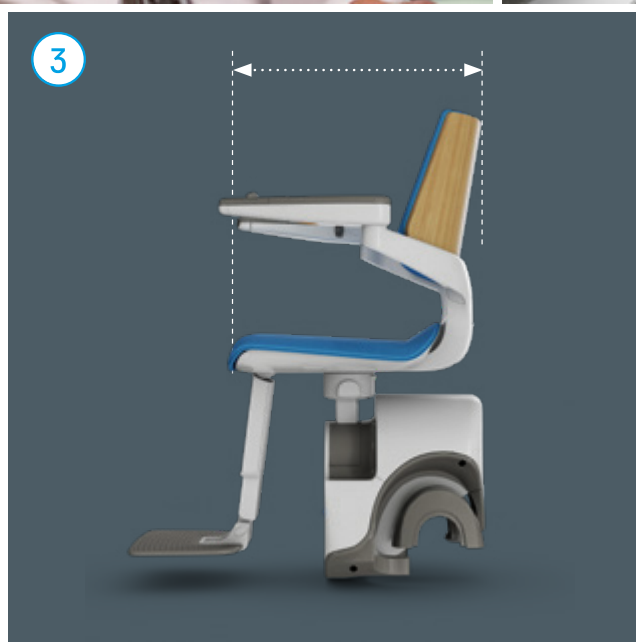

” Jeg føler meg avslappet og trygg - det er som å sitte i en vanlig stol!

- ① Ergonomisk ryggstøtte
- ② God plass på sidene
- ③ Bredt og komfortabelt sete
- ④ Justerbart sete og fotbrett