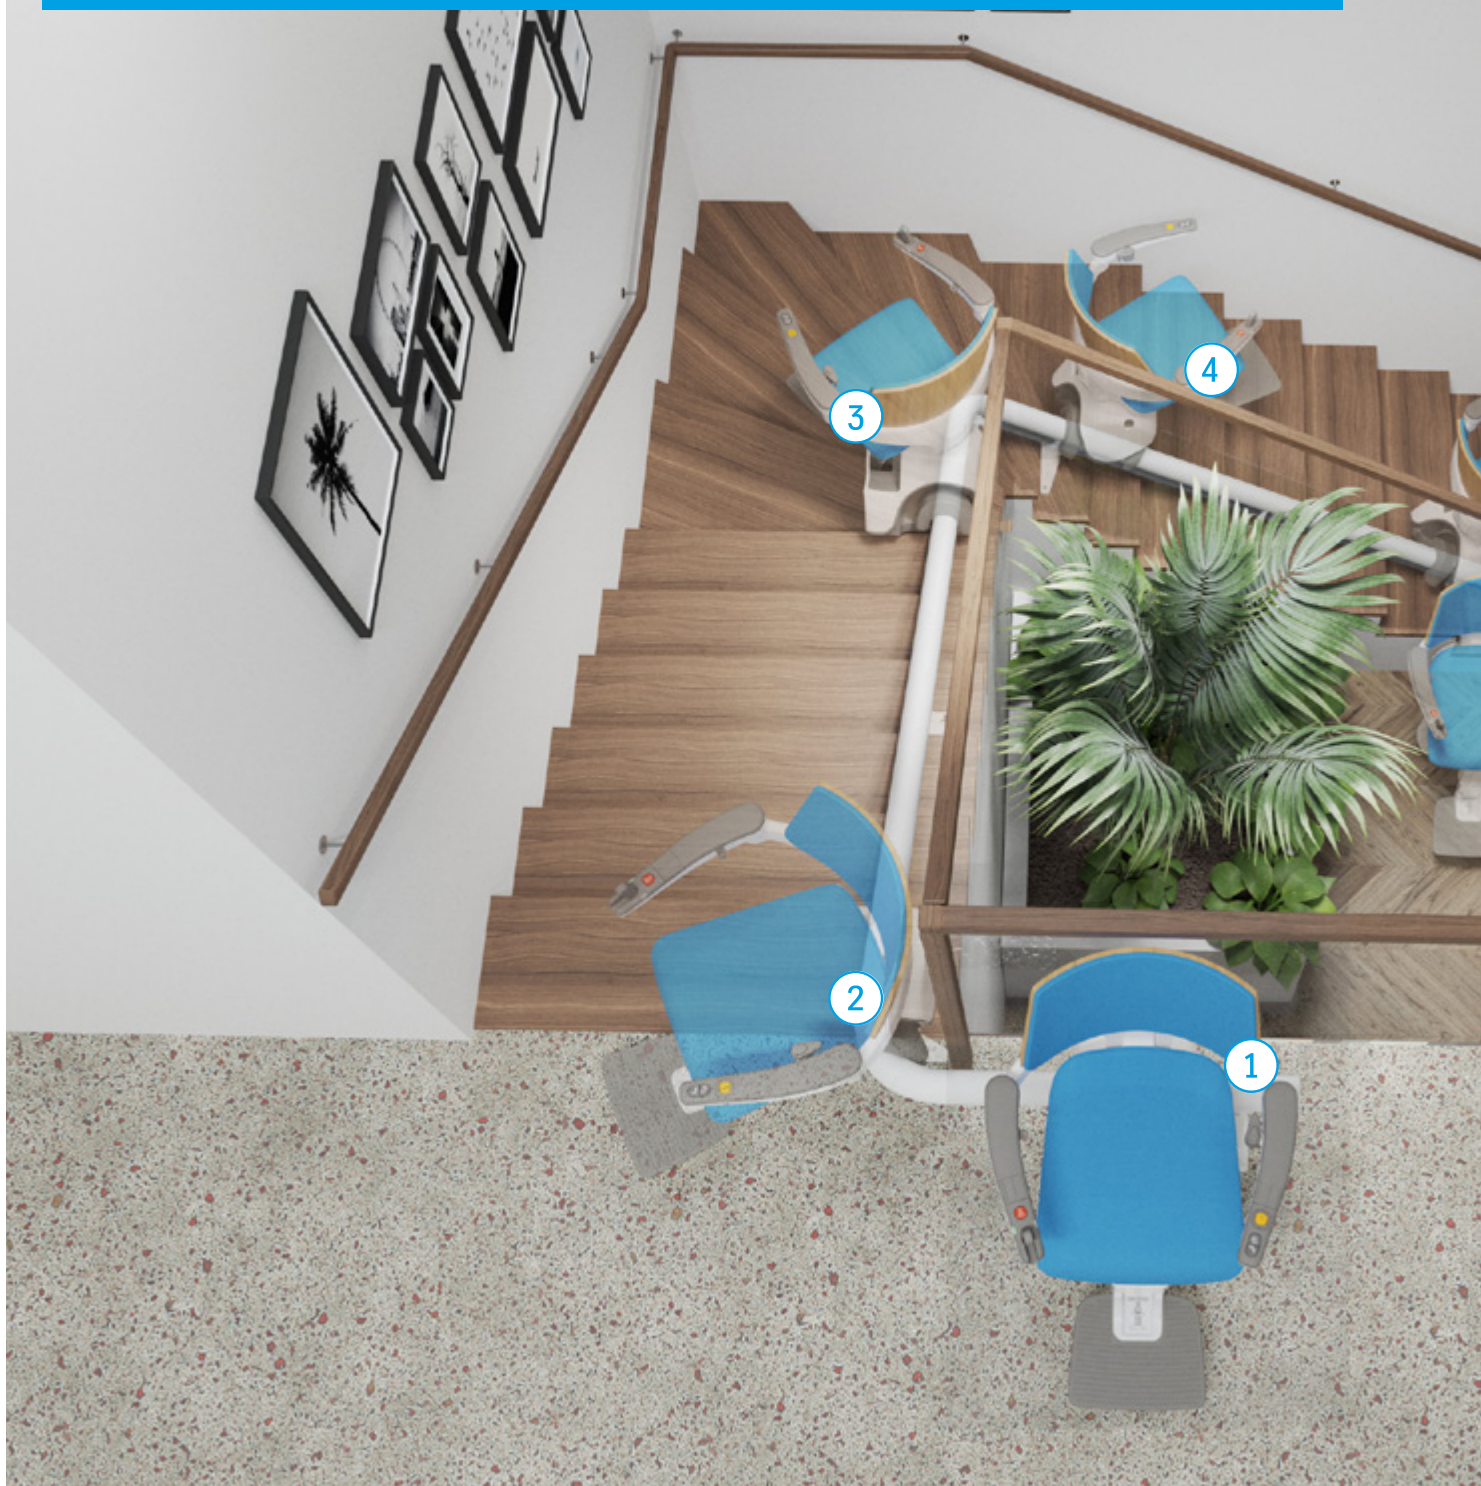

Brun Mørk

Naturlig Eik

Grå Eik
Varm

Valg av ryggstøtte

Valg av fotbrett

Standard fotbrett

Mindre fotbrett

- 1 Gå trygt av og på stolen
- 2 Komfortabel å sitte i under hele turen
- 3 Stol og fotbrett roterer sammen
- 4 Optimal rotasjon i både smale og bratte trapper
- 5 Ergonomisk fotbrett for god avlastning av knærne