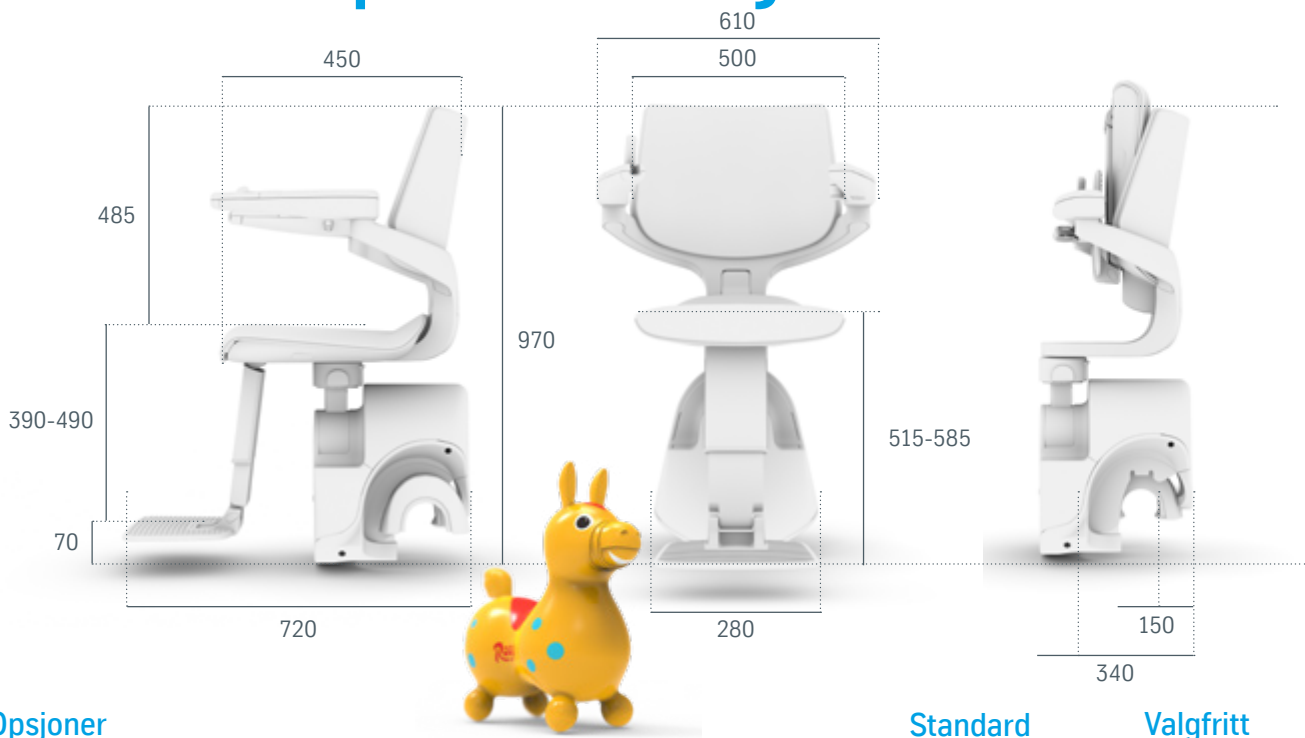

S200 Spesifikasjoner

Opsjoner

Standard

Valgfritt

Hovedfunsjoner

Vektkapasitet 125kg / 72° grader vinkel	✓	
Stol-og fotbretthøyde kan forhåndsinnstilles	✓	
Ergonomisk sete og armlener som er vendt innover	✓	
Joysticks som flippes opp	✓	
2 fjernkontroll-enheter med indikatorlamper	✓	
Patentert ASL-teknologi		✓
Automatisk sammenslåing av stol og fotbrett		✓

Sikkerhet

Antiklemfunksjon på stol og fotbrett	✓	
Armlener med sikkerhetsgjenkjenning	✓	
Sikkerhetsbelte kan opereres med én hånd	✓	
Sikkerhetsbeltegjenkjenning		✓
Ringefunksjon		✓

engineering you can trust. for life.