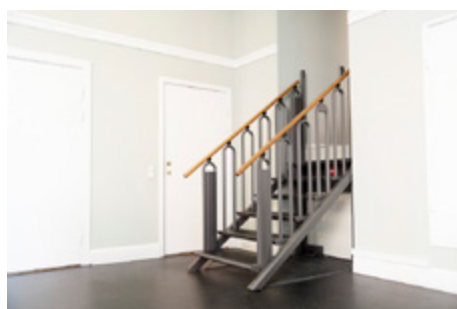

SIKKERHET - FØRST OG FREMST

Trappen er utstyrt med alle tenkelige sikkerhetsfunksjoner for å forhindre bl.a. avrulling og fastklemming. Hvis bare en enkelt av de innlagte sikkerhetssensorene blir påvirket, stopper plattformen umiddelbart og et alarmsignal utløses.

Enkelt og intuitiv i bruk med lett tilgjengelig tilkallingsknapp, bådemed og uten ledsager.