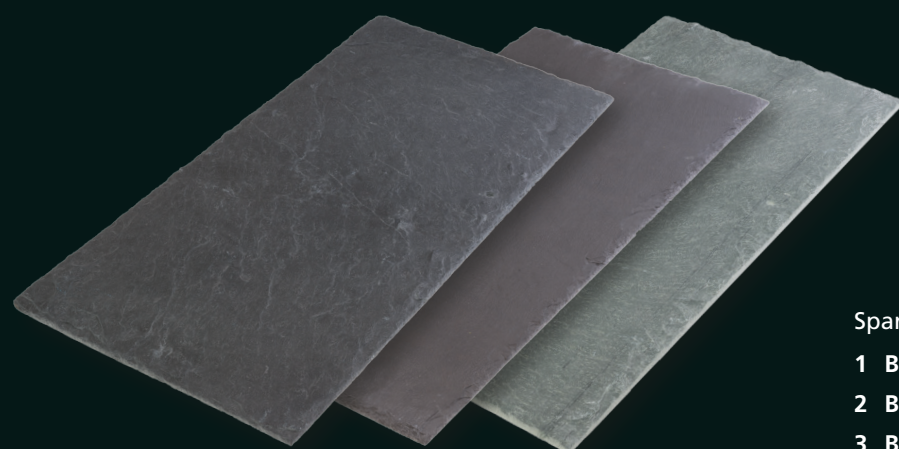

Climate Cover med ægte spansk naturskifer type Barcelona Silver White

Climate Cover kan forsynes med 100% designmæssig integrerede solceller.

Solcellermontagen er utrolig enkel via Plug and Play installation.

Solceller kan udføres traditionelt, eller med solceller i andre farveskalaer / matteret glas.

Alulægter monteres ovenpå almindelige trælægter med lægteafstand til naturskifer

Forbindelseskanaler i aluminium monteres på lægtesystem

Tag klar til skifermontage

Solcellepaneler monteres nøjagtigt som naturskiferen og fastholdes via clipssystem

Spansk naturskifer i verdensklasse, 3 typer

- 1 **Barcelona Silver White** - rustik skiferoverflade
- 2 **Barcelona Plain** - ensartet og plan skiferoverflade
- 3 **Barcelona Green Hill** - grågrøn skiferfarve