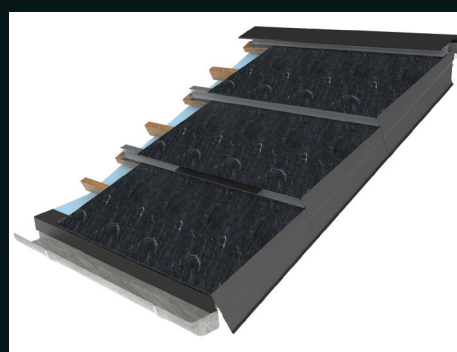

KOMPROMENT

CLIMATE COVER

FREMTIDENS KLIMASKÆRM TIL TAG OG FACADE

1. Etablering af hul for boligventilation i undertaget

2. Element med boligventilation monteres

3. Forbindelseskanaler til naturskifer monteres

4. Naturskifer monteres og boligventilationen er nu æstetisk skjult

Almindelig boligventilation

Fordele Climate Cover:

- Kan udføres med ægte naturskifer eller vedligeholdelsesfrit træ, Kebony
- Integrerbar energifangst via solcellesystem
- Designet med skjult boligventilation
- Vægtmæssig let klimaskærm
- Enkel og hurtig montage
- Udført efter Cradle to Cradle principper

Climate Cover med ægte spansk naturskifer type Barcelona Silver White

Climate Cover kan forsynes med 100% designmæssig integrerede solceller.

Solcellermontagen er utrolig enkel via Plug and Play installation.

Tag klar til skifermontage

Solcellepaneler monteres nøjagtigt som naturskiferen og fastholdes via clipssystem

Spansk naturskifer i verdensklasse, 3 typer

- 1 **Barcelona Silver White** - rustik skiferoverflade
- 2 **Barcelona Plain** - ensartet og plan skiferoverflade
- 3 **Barcelona Green Hill** - grågrøn skiferfarve