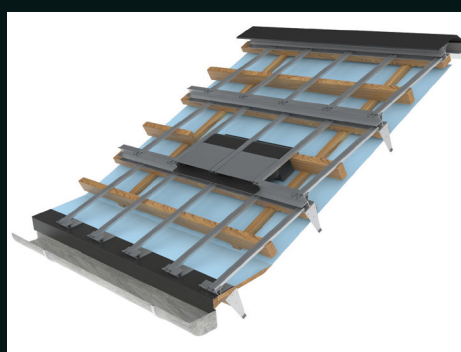

KOMPROMENT

CLIMATE COVER

FREMTIDENS KLIMASKÆRM TIL TAG OG FACADE

1. Etablering af hul for boligventilation i undertaget

2. Element med boligventilation monteres

3. Forbindelseskanaler til naturskifer monteres

4. Naturskifer monteres og boligventilationen er nu æstetisk skjult

Almindelig boligventilation

Fordele Climate Cover:

- Kan udføres med ægte naturskifer eller vedligeholdelsesfrit træ, Kebony
- Integrerbar energifangst via solcellesystem
- Designet med skjult boligventilation
- Vægtmæssig let klimaskærm
- Enkel og hurtig montage
- Udført efter Cradle to Cradle principper

Climate Cover med ægte spansk naturskifer type Barcelona Silver White

Climate Cover kan forsynes med 100% designmæssig integrerede solceller.

Solcellermontagen er utrolig enkel via Plug and Play installation.

Solceller kan udføres traditionelt, eller med solceller i andre farveskalaer / matteret glas.

Alulægter monteres ovenpå almindelige trælægter med lægteafstand til naturskifer

Forbindelseskanaler i aluminium monteres på lægtesystem