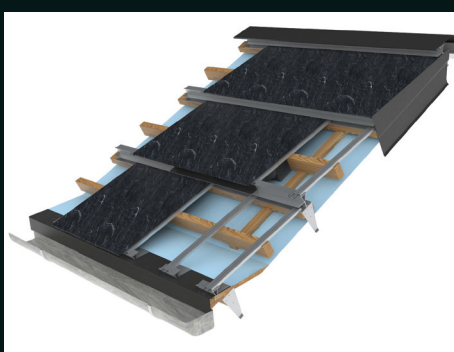

KOMPROMENT

CLIMATE COVER

FREMTIDENS KLIMASKÆRM TIL TAG OG FACADE

1. Etablering af hul for boligventilation i undertaget

2. Element med boligventilation monteres

3. Forbindelseskanaler til naturskifer monteres

4. Naturskifer monteres og boligventilationen er nu æstetisk skjult

Almindelig boligventilation

Fordele Climate Cover:

- Kan udføres med ægte naturskifer eller vedligeholdelsesfrit træ, Kebony
- Integrerbar energifangst via solcellesystem
- Designet med skjult boligventilation
- Vægtmæssig let klimaskærm
- Enkel og hurtig montage
- Udført efter Cradle to Cradle principper

Climate Cover med ægte spansk naturskifer type Barcelona Silver White

Climate Cover kan forsynes med 100% designmæssig integrerede solceller.

Solcellermontagen er utrolig enkel via Plug and Play installation.

Solceller kan udføres traditionelt, eller med solceller i andre farveskalaer / matteret glas.

Alulægter monteres ovenpå almindelige trælægter med lægteafstand til naturskifer

Forbindelseskanaler i aluminium monteres på lægtesystem