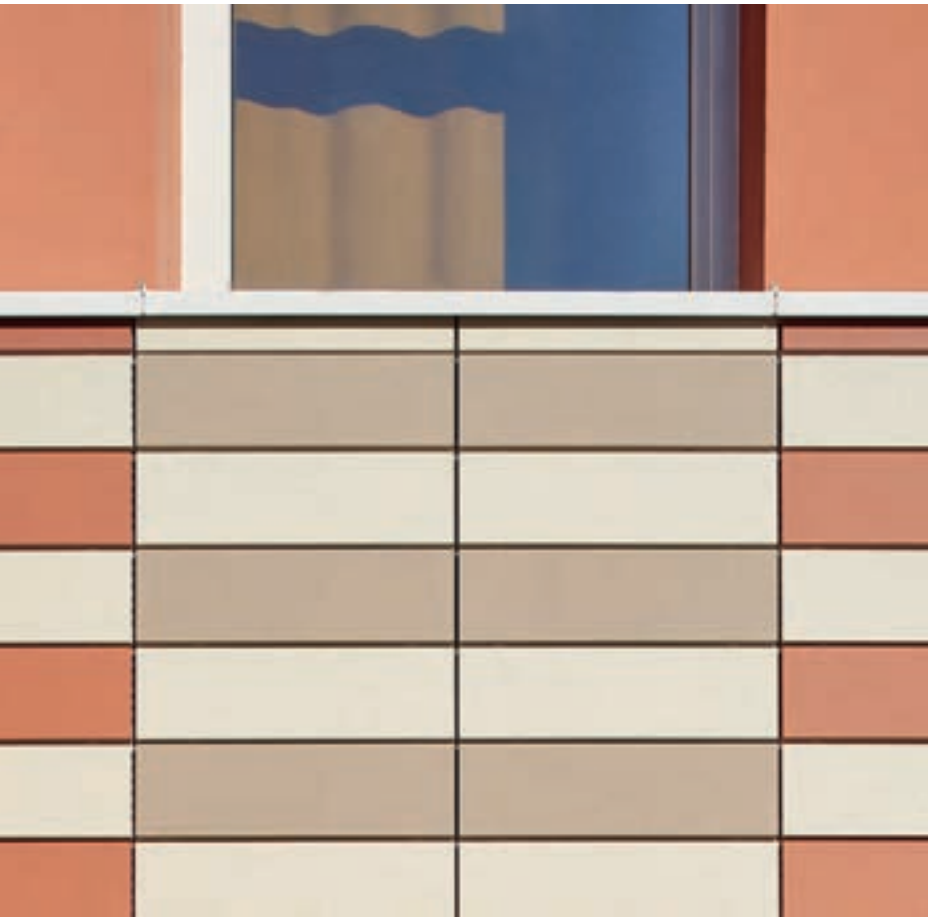

Hamburg, Deutschland | Hamburg, Germany

Modernisierung Grundschule Sterntalerstraße |
Modernization Primary School Sterntalerstraße

Tampa
Tampa

Toskanarot
Tuscan Red

Rotbraun
Red Brown

Lichtgrau
Light Grey

Platingrau
Platinum Grey

Apricot-Beige
Apricot Beige

Perlweiss
Pearl White