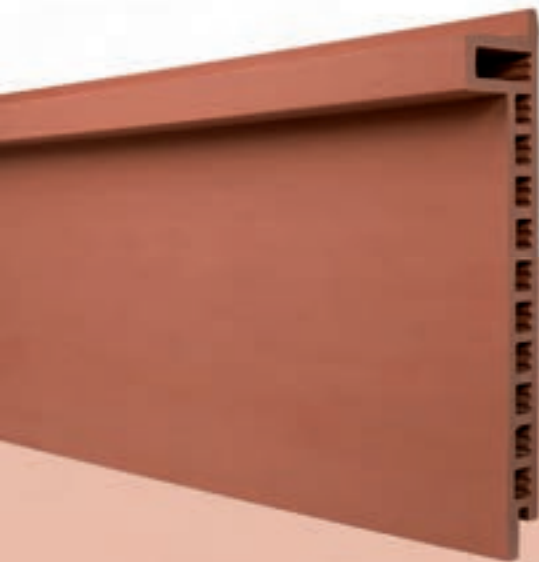

Moskau, Russland | Moscow, Russia

Bürogebäude Alkon | Alkon office building

Argeton

Individuelle Fertigung (individuelle Farbe)
Bespoke manufactured (custom colour)