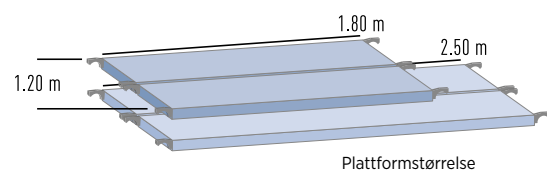

Zarges proff rullestillas S-Plus

SERIE Z 600
BREDDE 0,75 M

Solid systemstillas i aluminium som gir optimal sikkerhet og brukerkomfort. Stillaset er konstruert for å takle store påkjenninger og høy brukerfrekvens.