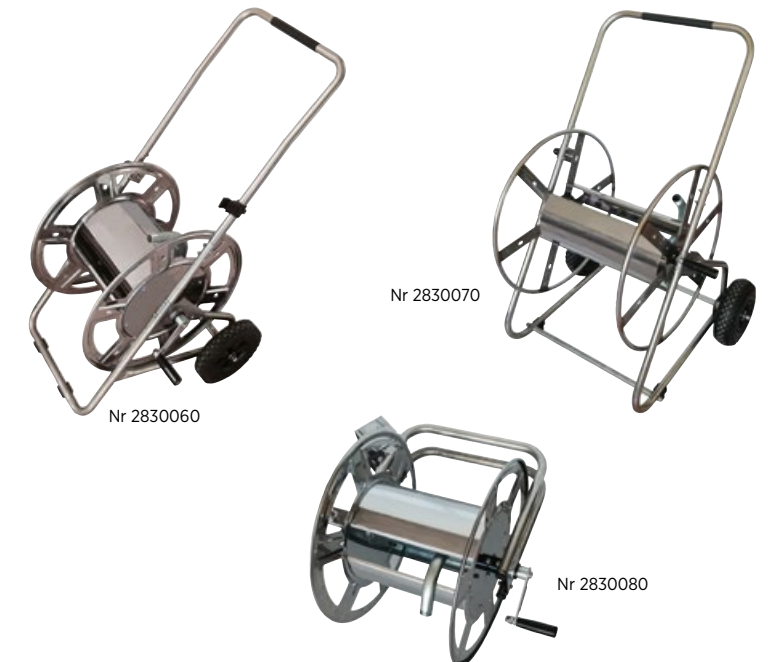

# Slangetrommel DR

Slangetrommel DR inkl 2 m tilkoblingslange og strålerør. Solid slangetrommel som har mange elementer fra kvalitets-trommelene OSM. 180° svingbart veggfeste.

SE SIDE 292  
I KATALOGEN

<b>1100101</b>	DR 100-R3	25 m	1/2
<b>1100102</b>	DR 200-R3	20 m	5/8
<b>1100103</b>	DR 300-R3	10 m	3/4

# Ebinger slangetromler Manuell

Solide tromler som leveres standard med BSP tilslutning, Vi kan også levere komplette tromler med slange og strålerør. PVS Slanger er lette og prisgunstige. Gummislanger som tåler kraftige påkjenninger og kulde.