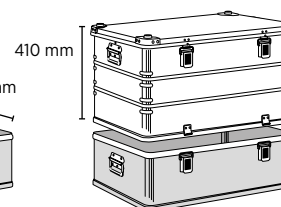

Varenr 40503

Varenr 40503 + 40505

Varenr 40503 + 40506

Varenr 40504

Varenr 40504 + 40505

Varenr 40504 + 40506

VARETYPE	UNDERDEL	UNDERDEL	OVERDEL	OVERDEL
Mål utv. lxbxh	80x60x18 cm	80x60x25 cm	80x60x41 cm	80x60x61 cm
Mål innv. lxbxh	75x55x15 cm	75x55x22 cm	75x55x38 cm	75x55x58 cm
Volum	62 l	91 l	157 l	240 l
Vekt	4,8 kg	5,5 kg	8,6 kg	10,5 kg
Varenr	40503	40504	40505	40506