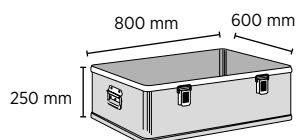

Varenr 40500

Varenr 40500 + 40501

Varenr 40500 + 40502

VARETYPE	UNDERDEL	OVERDEL	OVERDEL
Mål utv. lxbxh	60x40x18 cm	60x40x25 cm	60x40x41 cm
Mål innv. lxbxh	55x35x15 cm	55x35x22 cm	55x35x38 cm
Volum	29 l	42 l	73 l
Vekt	2,6 kg	4 kg	4,7 kg
Varenr gr 2	40500	40501	40502

Varenr 40503

Varenr 40503 + 40505

Varenr 40503 + 40506

Varenr 40504

Varenr 40504 + 40505

Varenr 40504 + 40506

VARETYPE	UNDERDEL	UNDERDEL	OVERDEL	OVERDEL
Mål utv. lxbxh	80x60x18 cm	80x60x25 cm	80x60x41 cm	80x60x61 cm
Mål innv. lxbxh	75x55x15 cm	75x55x22 cm	75x55x38 cm	75x55x58 cm
Volum	62 l	91 l	157 l	240 l
Vekt	4,8 kg	5,5 kg	8,6 kg	10,5 kg
Varenr	40503	40504	40505	40506