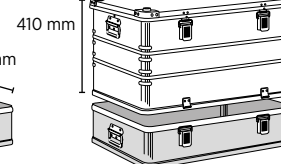

Varenr 40503 + 40505