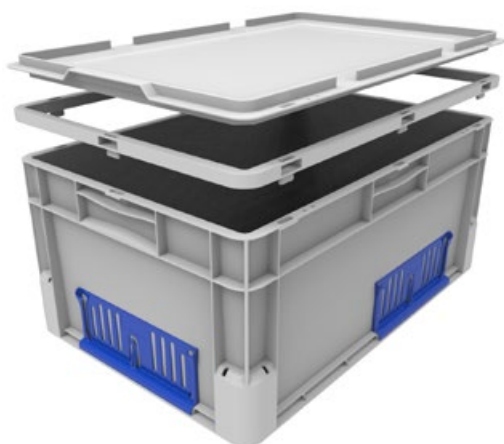

PLASTKASSESERIE EUROBACK

Robust kasseserie i HD-polyeten med glatt innside.

VOLUM	13 L	20 L	27 L	25 L	55 L	80 L	54 L	123 L	165 L
Mål utv.	40x30x15 cm	40x30x23 cm	40x30x32 cm	60x40x15 cm	60x40x28 cm	60x40x41 cm	80x40x20 cm	80x60x30 cm	80x60x42 cm
Nobb nr	50623625	50623633		50623644	50623663	50623678	50623682	50623697	50623701
Varenr gr 1	796140	796141	796149	796142	796144	796145	796146	796147	796148

LOKK MÅL UTV	40X30 CM	60X40 CM	80X60 CM
Varenr gr 1	796150	796151	796152

PLASTKASSESERIE TELLUS

Konisk form gjør at disse kassene både kan stables med fullt innhold og at de kan stables sammen, tomme, slik at de tar minimalt med plass sammenlagt (stables da motsatt vei). Produsert, og leveres standard i grønn polypropen plast. Temperaturbestandig mellom -25 og +80 grader.