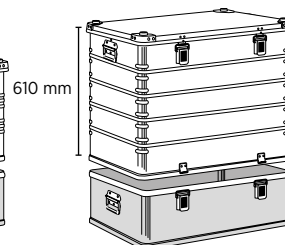

Varenr 40503

Varenr 40503 + 40505

Varenr 40503 + 40506

Varenr 40504

Varenr 40504 + 40505

Varenr 40504 + 40506

VARETYPE	UNDERDEL	UNDERDEL	OVERDEL	OVERDEL
Mål utv. lxbxh	80x60x18 cm	80x60x25 cm	80x60x41 cm	80x60x61 cm
Mål innv. lxbxh	75x55x15 cm	75x55x22 cm	75x55x38 cm	75x55x58 cm
Volum	62 l	91 l	157 l	240 l
Vekt	4,8 kg	5,5 kg	8,6 kg	10,5 kg
Varenr	40503	40504	40505	40506