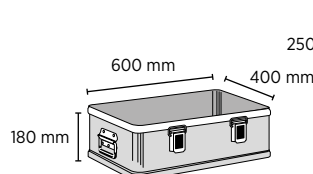

ZARGES K 470 PLUS SETT SAMMEN DIN EGEN ZARGES-KASSE

Dette 2-delte oppbevarings-systemet fra Zarges, som består av en underdel og en overdel, gjør det langt lettere å håndtere og betjene tunge gjenstander.

Man kommer lettere til gjenstanden, når den er plassert på en underdel – både med hensyn til å løfte den ut og inn av kassen og når man skal betjene instrumentet, når det står fast montert i underdelen.

Zarges K 470 PLUS er konstruert på samme måte som K 470 kassene og innehar dermed den samme høye produktkvaliteten. Systemet baserer seg på 2 ulike grunnflatemål: 60x40 og 80x60 cm, med ulike høyder på under- og overdelene.

Varenr 40500