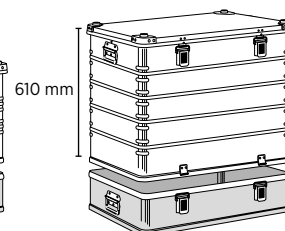

Varenr 40500

Varenr 40500 + 40501

Varenr 40500 + 40502

VARETYPE	UNDERDEL	OVERDEL	OVERDEL
Mål utv. lxbxh	60x40x18 cm	60x40x25 cm	60x40x41 cm
Mål innv. lxbxh	55x35x15 cm	55x35x22 cm	55x35x38 cm
Volum	29 l	42 l	73 l
Vekt	2,6 kg	4 kg	4,7 kg
Varenr gr 2	40500	40501	40502

Varenr 40503

Varenr 40503 + 40505

Varenr 40503 + 40506

Varenr 40504

Varenr 40504 + 40505

Varenr 40504 + 40506

VARETYPE	UNDERDEL	UNDERDEL	OVERDEL	OVERDEL
Mål utv. lxbxh	80x60x18 cm	80x60x25 cm	80x60x41 cm	80x60x61 cm
Mål innv. lxbxh	75x55x15 cm	75x55x22 cm	75x55x38 cm	75x55x58 cm
Volum	62 l	91 l	157 l	240 l
Vekt	4,8 kg	5,5 kg	8,6 kg	10,5 kg
Varenr	40503	40504	40505	40506