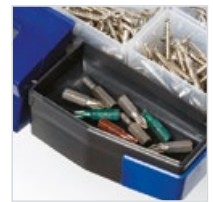

To faste rom foran
gir plass til praktisk,
midlertidig oppbevaring

VAREN GR 2	NOBB NR	VARETYPE	MÅL HXBXD	STK KARTONG	VEKT
134958	41864635	Sortimentsskrin 80 8x8-0	78x465x401 mm	3	2,0 kg
134972	41864646	Sortimentsskrin 80 8x8-18	78x465x401 mm	3	2,7 kg
134989	41864654	Sortimentsskrin 80 8x8-20	78x465x401 mm	3	2,8 kg
134903	41864665	Sortimentsskrin 80 5x10-0	78x421x361 mm	3	1,6 kg
134910	41864673	Sortimentsskrin 80 5x10-14	78x421x361 mm	3	2,2 kg
134934	41864684	Sortimentsskrin 80 5x10-20	78x421x361 mm	3	2,2 kg
134941	41864692	Sortimentsskrin 80 5x10-25	78x421x361 mm	3	2,3 kg
134866	41864703	Sortimentsskrin 55 5x10-0	55x421x361 mm	4	1,4 kg
134873	41864718	Sortimentsskrin 55 5x10-25	55x421x361 mm	4	1,8 kg
134897	41864722	Sortimentsskrin 55 5x10-45	55x421x361 mm	4	1,9 kg
134828	42939381	Sortimentsskrin 55 6x6-0	55x354x323 mm	10	1,0 kg
134842	42939400	Sortimentsskrin 55 6x6-14	55x354x323 mm	10	1,3 kg
134835	42939396	Sortimentsskrin 55 6x6-12	55x354x323 mm	10	1,3 kg
134798	42939358	Sortimentsskrin 55 5x5-0	55x298x284 mm	10	0,7 kg
134804	41864775	Sortimentsskrin 55 5x5-13	55x298x284 mm	10	0,9 kg
134811	42939377	Sortimentsskrin 55 5x5-15	55x298x284 mm	10	0,9 kg
134750	42939324	Sortimentsskrin 55 4x4-0	55x241x255 mm	10	0,5 kg
134767	42939332	Sortimentsskrin 55 4x4-9	55x241x255 mm	10	0,7 kg
134774	42939343	Sortimentsskrin 55 4x4-11	55x241x255 mm	10	0,7 kg