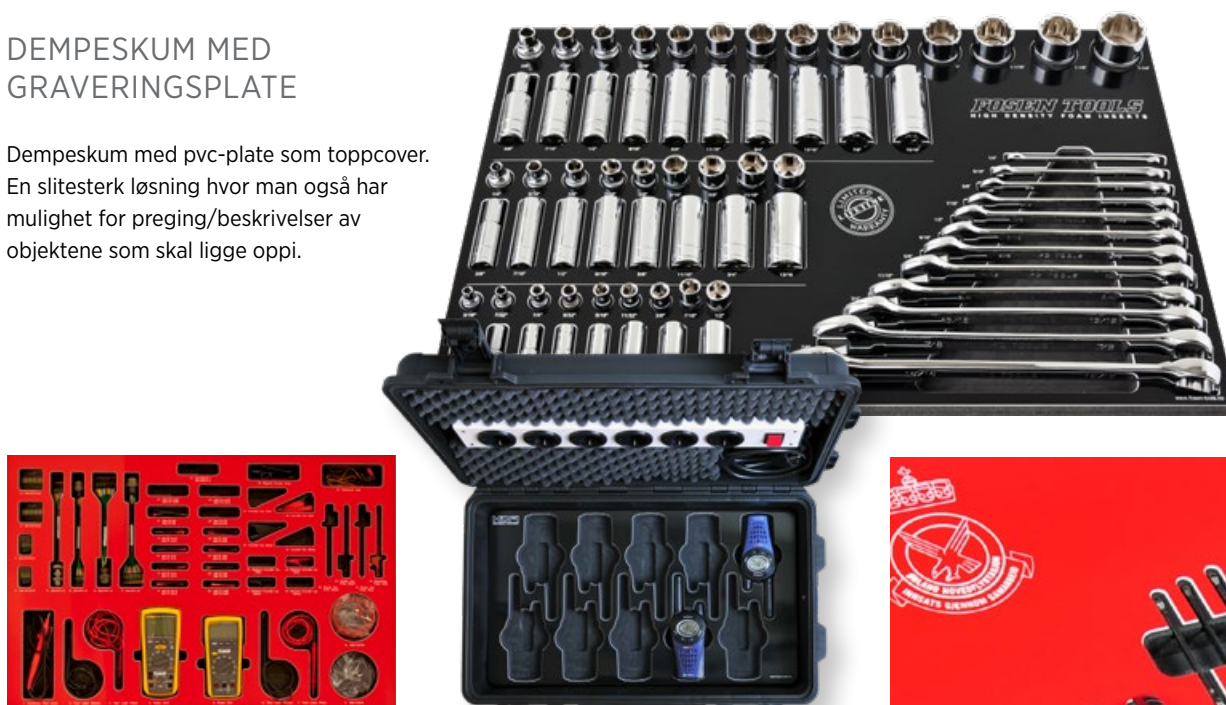

SLIK GJØR DU

1. 1 Beskriv ditt behov med beskyttelsesnivå, antall og med bilde/tekst/mål på objektet
2. 2 Vi gir deg et forslag til løsning, med overslag på pris og leveringstid
3. 3 Hvis du aksepterer, kan vi enten få inn utstyret for nøyaktig måling eller vi kan motta en teknisk tegning
4. 4 Vi produserer Safe Foam-innrødning og monterer dette inn i den avtalte kassen eller kofferten