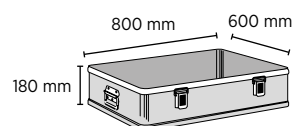

Varenr 40500

Varenr 40500 + 40501

Varenr 40500 + 40502

VARETYPE	UNDERDEL	OVERDEL	OVERDEL
Mål utv. lxbxh	60x40x18 cm	60x40x25 cm	60x40x41 cm
Mål innv. lxbxh	55x35x15 cm	55x35x22 cm	55x35x38 cm
Volum	29 l	42 l	73 l
Vekt	2,6 kg	4 kg	4,7 kg
Varenr gr 2	40500	40501	40502