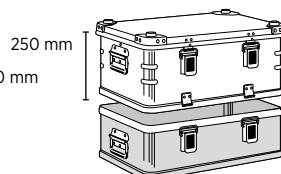

Varenr 40500 + 40501