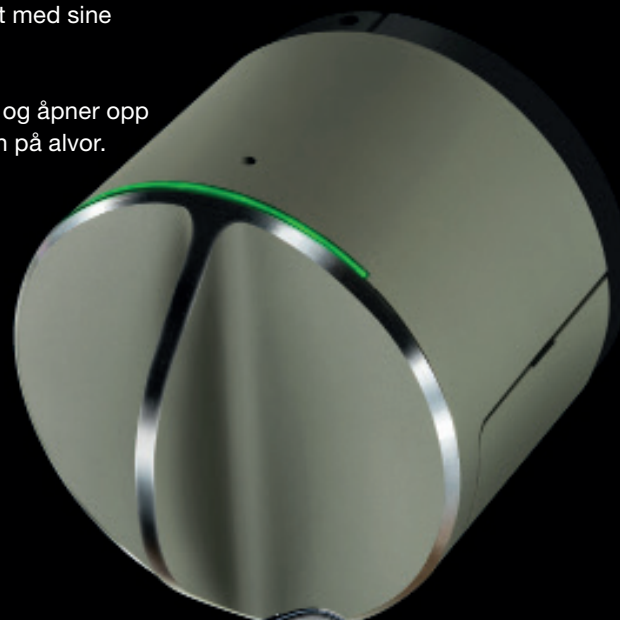


DANALOCK

Med Danalocks elektroniske smartlås åpner du døren til siste nytt innenfor hjemmesikkerhet.

**Smart lås. Smart hjem.
Smart liv.**

www.saltosystems.no
www.danalock.com

SALTO
inspired**access**

DANALOCK

Danalog's smartlås er et elektronisk system designet for ditt hjem. I stedet for nøkler kan du, din familie og dine gjester enkelt åpne hjemmet ditt med sine mobiler.

Danalog er enkel å installere og bruke, og åpner opp for at smarthjem nå også tar sikkerheten på alvor.