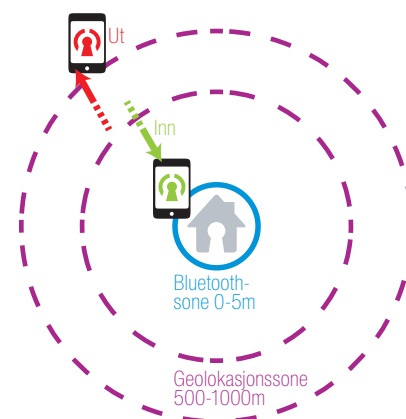

Det har kanskje skjedd at ditt barn har glemt å låse døren? Du kan fortelle låsen hvor mange sekunder det skal ta før døren låses automatisk.

Vrider-assistent

En lett berøring på vrideren får motoren i låsen til å låse eller låse opp. Vent 5 sekunder og funksjonen kan igjen benyttes. Dette er en smart funksjon for personer som ikke er så sterke i neven. Funksjonen behøver selvsagt ikke være aktivert.

La Danalock åpne døren for deg

Det er lekende lett å komme hjem når du har aktivert Danalock for automatisk opplåsing. Låsens geolokasjon registrerer at du er i nærheten når du befinner deg 500-1000m fra døren og låser opp døren for deg når du er 0-5m fra døren (som er låsens Bluetooth-soner).