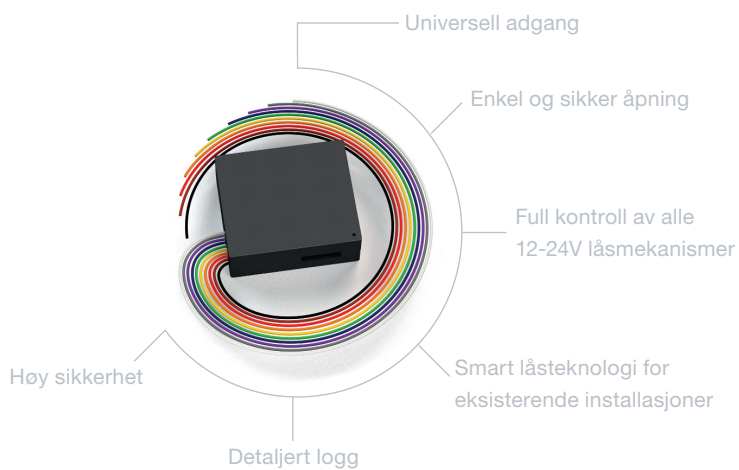

ENKEL INSTALLASJON

OPPLEVELSEN AV DITT NYE SMARTHJEM STARTER OM 5 MINUTTER ELLER MINDRE

Danalock er designet for å passe de fleste dører og mekaniske lås med ovale sylindre. Du skal bare erstatte vrideren på innsiden av døren med Danalock: skru fast monteringsbeslaget og klikk Danalock på plass.

Global kompatibilitet

Danalock V3 er kompatibel med skandinaviske, europeiske og amerikanske sylindre. Ingen endringer på døren. Ingen kabler, ingen boring, ingen merker.

Skal du installere på dør med europeisk sylinder benyttes det medfølgende tilpasningssettet.

Enkelt å sette opp systemet

Systemet settes i drift ekstremt enkelt. Du bare nedlaster og installerer Danalock Appen og følger de enkle instruksjonene for idriftsetting og kalibrering.

ALLE TYPER ADGANGER

Danalock Universalmodul

Modulen er en særskilt enhet designet for håndtering av garasjer, el-sluttstykker, elektromekaniske låser, porter, vinduer, persiener, mfl. Enheten er integrert med Danalocks plattform og dermed kan modulen styres via din Danalock V3.