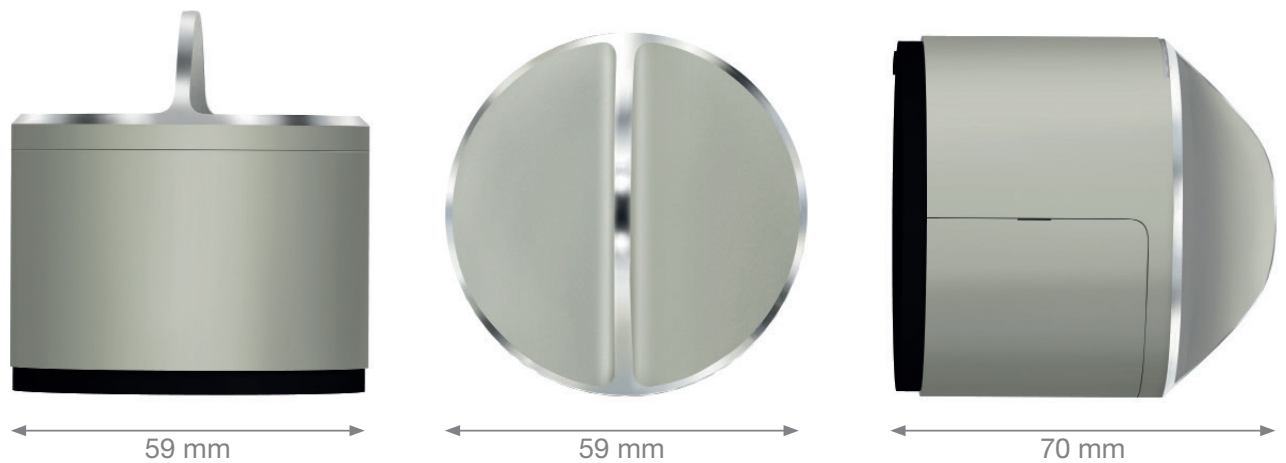

TEKNISK INFORMASJON

DANALOCK V3 - EN SMART MOTORDREVET BOLIGLÅS

Designet for ettermontering på de fleste typer dører.

Skrus fast beslaget, fest låsen til beslaget og vri til du hører et klikk.

Mål 2 9/32" x 2 9/32" / 59 mm x 59 mm x 70mm			
Vekt uten batterier 4.58 unser / 130 gram	Batterier 4 CR123A (ikke inkludert)	Radio BLE/HomeKit/ ZigBee/Z-Wave	Materiale Anodisert aluminium / ABS
Vekt med batterier 6.89 unser / 195 gram	Batterilevetid Tilnærmet 9000 sykulser / 1 år	Farge Sølv	Overflate Anodisert aluminium
Kompatibilitet sylinder/lås	Europeiske profilsylindre SALTO DCE1 SALTO DCE2 Andre sylindre kompatible med Danalock	Skandinaviske låser De fleste låser med reile	Amerikanske deadbolt-låser: De mest populære, så som: Hager Baldwin Defiant Emtek Kwikset