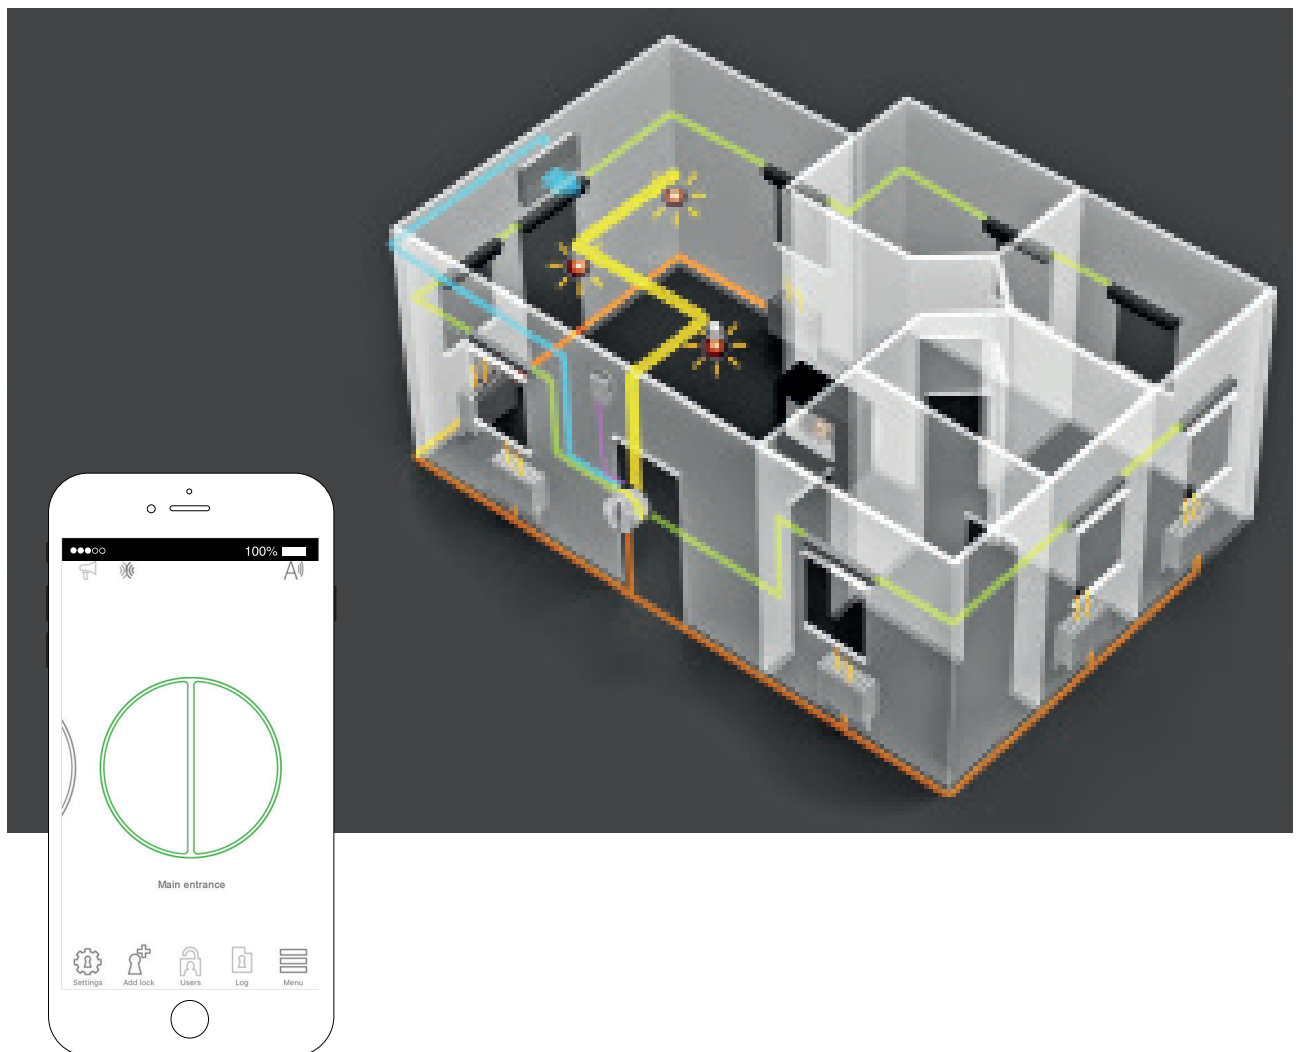

Sikrere innvendig

All elektronikk er trygt plassert på dørens innside. Dette beskytter mot så vel hærverk som ekstremvær og smuss.

Høy sikkerhetsstandard

Danalock opererer med AES256, som er den mest avanserte krypteringsmetoden for dataoverføring og TPM («Trusted Platform Module»), dvs. lagring av krypterte nøkler.

Denne standarden er anerkjent og benyttet av bl.a. Apple, Amazon og Google.

Intet synlig på utsiden, intet som røper hvordan døren er sikret.

ET SMARTHJEM MED UENDELIGE MULIGHETER

I DAG ER DET NÆRMEST IKKE GRENSER FOR HVOR SMART DU KAN GJØRE HUEMMET DITT

DANALOCK INTEGRASJONER

INTEROPERABILITET HAR ALLTID VÆRT EN HJØRNESTEN I DANALOCKS PRODUKTER

Danalog V3 er markedets mest fleksible og mangesidige plattform og setter nye standarder for integrasjoner og samarbeid med andre leverandører av produkter til smarthjemmet.