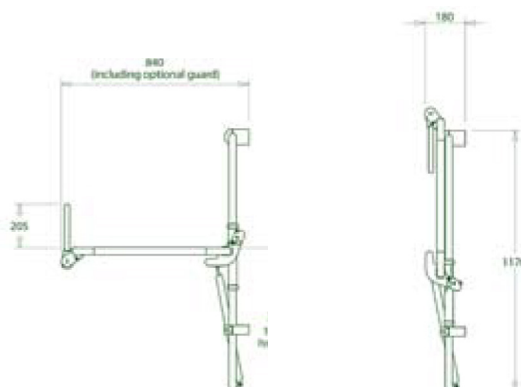

CTM

veggmontert stellebord

CTM er et manuelt høydejusterbart stellebord for veggmontering med justeringspenn 300 mm.

Stellebordet felles enkelt opp ved hjelp av en gassfjær, og kan monteres i ønsket høyde.

Leveres standard med dusjeleie som kan kompletteres med løs polstret stellematte og sidegrind.

CTM leveres standard i lengdene 120, 150, 170 og 190 cm, med brukervekt 112 kg.

Varenr:	Varebeskrivelse:
CTM120	Stellebord CTM 1200x700 mm
CTM150	Stellebord CTM 1500x700 mm
CTM170	Stellebord CTM 1700x700 mm
CTM190	Stellebord CTM 1900x700 mm
084.100001	Fellbar sidegrind for CTM 120-190 (oppgi lengde)
073.000001	Avtakbar stellematte for CTM (oppgi lengde)