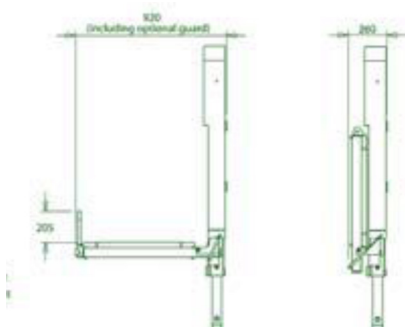

Varenr:	Varebeskrivelse:
CTHD170	Stellebord CT HD 1700x700 mm, 230V
CTHD190	Stellebord CT HD 1900x700 mm, 230V
084.100001	Fellbar sidegrind for CT HD 120-190 (oppgi lengde)
073.000001	Avtakbar stellematte for CT HD (oppgi lengde)
030.100002	Vannopsamlingskar med avløpslange for CT HD, fabrikk montert (oppgi lengde)