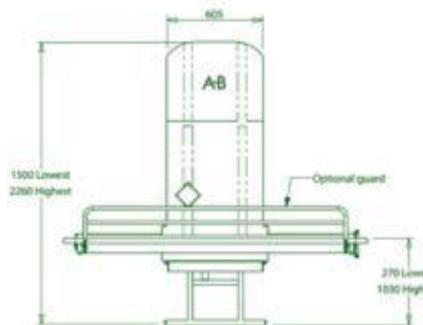

CT HD

veggmontert stellebord

CT HD er et elektrisk manøvrert veggmontert stellebord for tunge brukere med brukervekt 190 kg.

Med ett høydereguleringsspenn på 900 mm er dette et meget godt hjelpemiddel for pleiepersonell.

CT HD leveres standard i 170 og 190 cm lengde, og kan spesialbestilles i andre mål.

Leveres standard med dusjleie som kan kompletteres med polstret stellematte, sidegrinder og vannopsamlingskar etter behov.