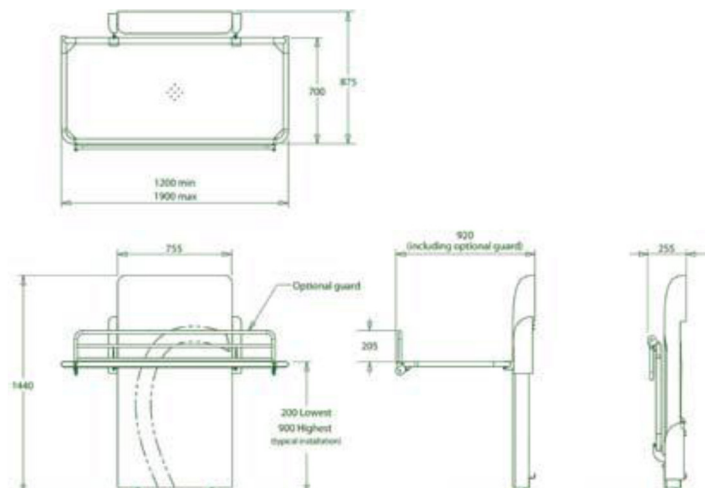

Nivano veggmontert stellebord leveres standard med dusjleie som kan kompletteres med stellematte, eller vannopsamlerkar ved behov.

Er produsert i rustfritt stål for å motvirke korrosjon, og leveres i standardlengder 120, 150, 170 og 190 cm.

Kan leveres i spesialmål på bestilling. Nivano er batteridrevet med ett høydeintervall på 700 mm, og en løftekapasitet på 135 kg.

Leveres standard med 24V batteri, lader og ladestasjon (kan leveres med 230V drift på bestilling)