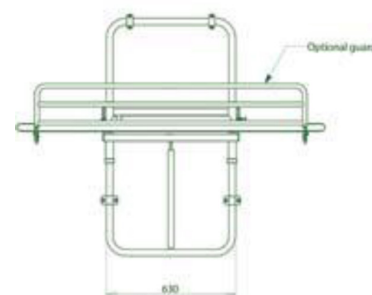

Varenr:	Varebeskrivelse:
CTM120	Stellebord CTM 1200x700 mm
CTM150	Stellebord CTM 1500x700 mm
CTM170	Stellebord CTM 1700x700 mm
CTM190	Stellebord CTM 1900x700 mm
084.100001	Fellbar sidegrind for CTM 120-190 (oppgi lengde)
073.000001	Avtakbar stellematte for CTM (oppgi lengde)