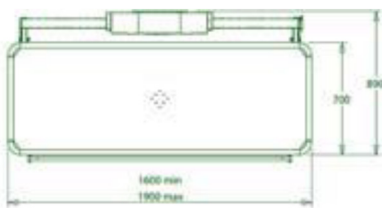

CT HD

veggmontert stellebord

CT HD er et elektrisk manøvrert veggmontert stellebord for tunge brukere med brukervekt 190 kg.

Med ett høydereguleringsspenn på 900 mm er dette et meget godt hjelpemiddel for pleiepersonell.

CT HD leveres standard i 170 og 190 cm lengde, og kan spesialbestilles i andre mål.

Leveres standard med dusjleie som kan kompletteres med polstret stellematte, sidegrinder og vannopsamlingskar etter behov.