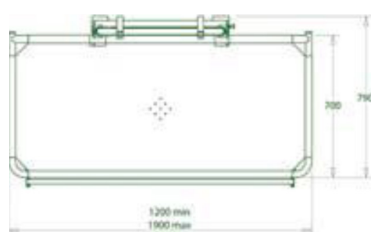

CTM

veggmontert stellebord

CTM er et manuelt høydejusterbart stellebord for veggmontering med justeringspenn 300 mm.

Stellebordet felles enkelt opp ved hjelp av en gassfjær, og kan monteres i ønsket høyde.

Leveres standard med dusjeleie som kan kompletteres med løs polstret stellematte og sidegrind.

CTM leveres standard i lengdene 120, 150, 170 og 190 cm, med brukervekt 112 kg.

Varenr:	Varebeskrivelse:
CTM120	Stellebord CTM 1200x700 mm
CTM150	Stellebord CTM 1500x700 mm
CTM170	Stellebord CTM 1700x700 mm
CTM190	Stellebord CTM 1900x700 mm
084.100001	Fellbar sidegrind for CTM 120-190 (oppgi lengde)
073.000001	Avtakbar stellematte for CTM (oppgi lengde)