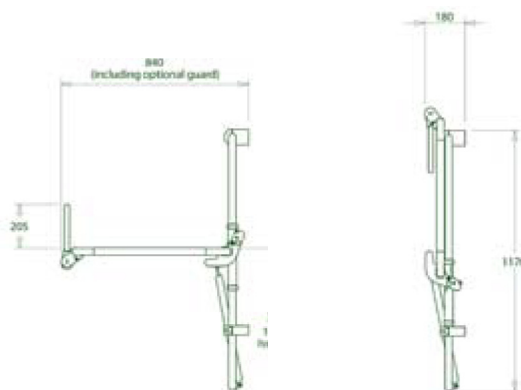

CTM

veggmontert stellebord

CTM er et manuelt høydejusterbart stellebord for veggmontering med justeringspenn 300 mm.

Stellebordet felles enkelt opp ved hjelp av en gassfjær, og kan monteres i ønsket høyde.

Leveres standard med dusjeleie som kan kompletteres med løs polstret stellematte og sidegrind.

CTM leveres standard i lengdene 120, 150, 170 og 190 cm, med brukervekt 112 kg.

Varenr:	Varebeskrivelse:
CTM120	Stellebord CTM 1200x700 mm
CTM150	Stellebord CTM 1500x700 mm
CTM170	Stellebord CTM 1700x700 mm
CTM190	Stellebord CTM 1900x700 mm
084.100001	Fellbar sidegrind for CTM 120-190 (oppgi lengde)
073.000001	Avtakbar stellematte for CTM (oppgi lengde)