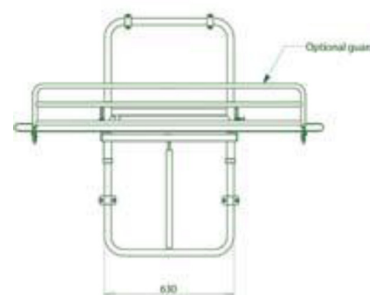

Varenr:	Varebeskrivelse:
CTM120	Stellebord CTM 1200x700 mm
CTM150	Stellebord CTM 1500x700 mm
CTM170	Stellebord CTM 1700x700 mm
CTM190	Stellebord CTM 1900x700 mm
084.100001	Fellbar sidegrind for CTM 120-190 (oppgi lengde)
073.000001	Avtakbar stellematte for CTM (oppgi lengde)