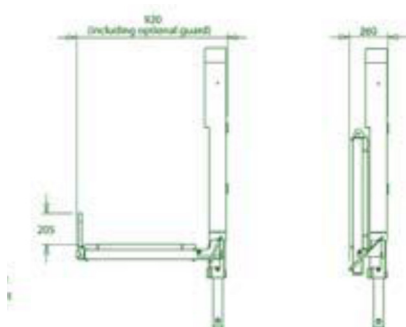

Varenr:	Varebeskrivelse:
CTHD170	Stellebord CT HD 1700x700 mm, 230V
CTHD190	Stellebord CT HD 1900x700 mm, 230V
084.100001	Fellbar sidegrind for CT HD 120-190 (oppgi lengde)
073.000001	Avtakbar stellematte for CT HD (oppgi lengde)
030.100002	Vannopsamlingskar med avløpslange for CT HD, fabrikk montert (oppgi lengde)