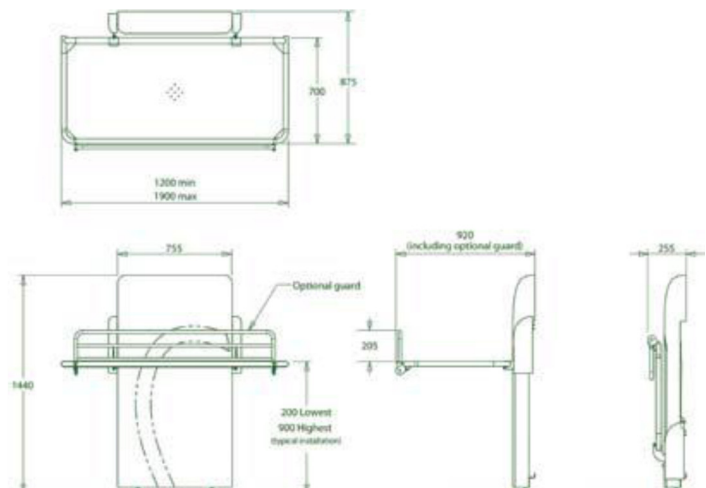

Nivano veggmontert stellebord leveres standard med dusjleie som kan kompletteres med stellematte, eller vannopsamlarar ved behov.

Er produsert i rustfritt stål for å motvirke korrosjon, og leveres i standardlengder 120, 150, 170 og 190 cm.

Kan leveres i spesialmål på bestilling. Nivano er batteridrevet med ett høydeintervall på 700 mm, og en løftekapasitet på 135 kg.

Leveres standard med 24V batteri, lader og ladestasjon (kan leveres med 230V drift på bestilling)