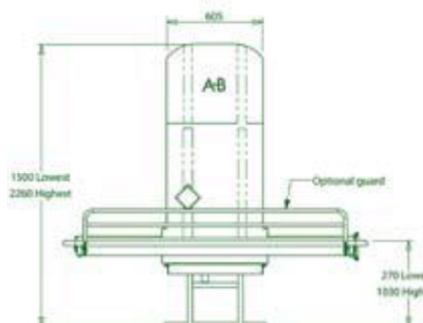

CT HD

veggmontert stellebord

CT HD er et elektrisk manøvrert veggmontert stellebord for tunge brukere med brukervekt 190 kg.

Med ett høydereguleringsspenn på 900 mm er dette et meget godt hjelpemiddel for pleiepersonell.

CT HD leveres standard i 170 og 190 cm lengde, og kan spesialbestilles i andre mål.

Leveres standard med dusjleie som kan kompletteres med polstret stellematte, sidegrinder og vannopsamlingskar etter behov.