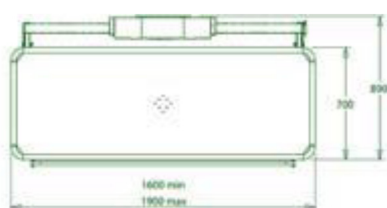

CT HD

veggmontert stellebord

CT HD er et elektrisk manøvrert veggmontert stellebord for tunge brukere med brukervekt 190 kg.

Med ett høydereguleringsspenn på 900 mm er dette et meget godt hjelpemiddel for pleiepersonell.

CT HD leveres standard i 170 og 190 cm lengde, og kan spesialbestilles i andre mål.

Leveres standard med dusjleie som kan kompletteres med polstret stellematte, sidegrinder og vannopsamlingskar etter behov.