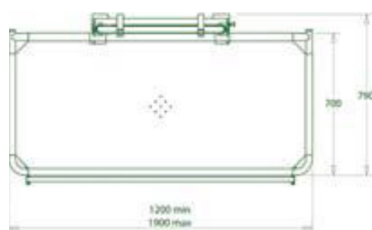

CTM

veggmontert stellebord

CTM er et manuelt høydejusterbart stellebord for veggmontering med justeringspenn 300 mm.

Stellebordet felles enkelt opp ved hjelp av en gassfjær, og kan monteres i ønsket høyde.

Leveres standard med dusjeleie som kan kompletteres med løs polstret stellematte og sidegrind.

CTM leveres standard i lengdene 120, 150, 170 og 190 cm, med brukervekt 112 kg.

Varenr:	Varebeskrivelse:
CTM120	Stellebord CTM 1200x700 mm
CTM150	Stellebord CTM 1500x700 mm
CTM170	Stellebord CTM 1700x700 mm
CTM190	Stellebord CTM 1900x700 mm
084.100001	Fellbar sidegrind for CTM 120-190 (oppgi lengde)
073.000001	Avtakbar stellematte for CTM (oppgi lengde)