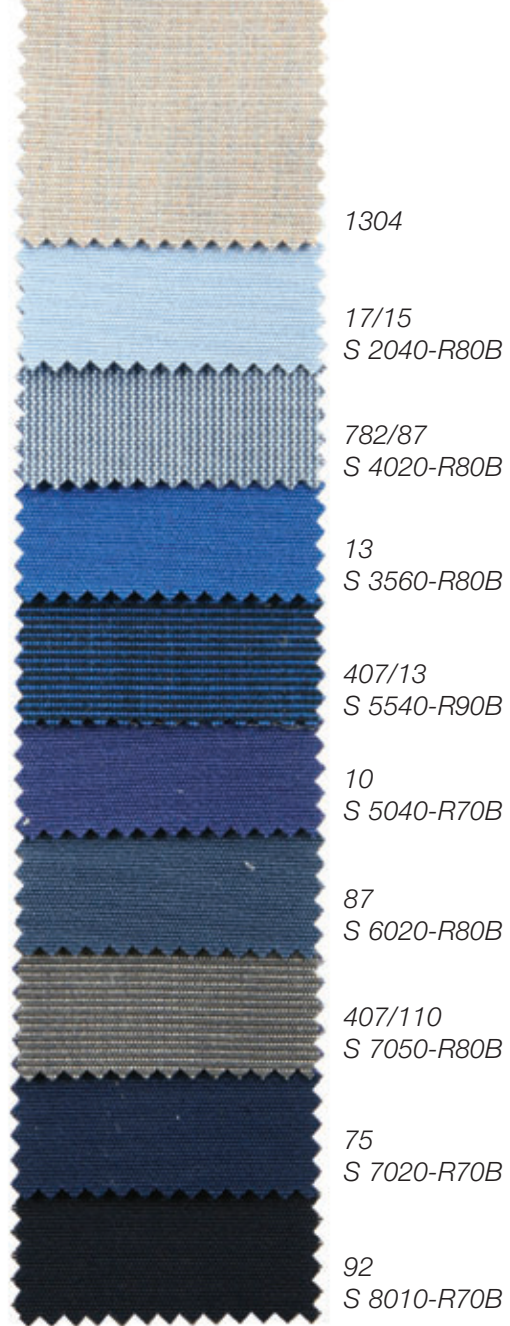

Banner i vinyl / PVC

**Lagerførte
farger**

Innfestning av banner

*Ny og forbedret inn-
festning av banner.*

Stolpe avslutning

Kule i "gull"

Kule i "sølv"

Plast lokk svart