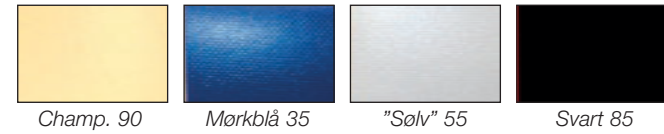

Banner i vinyl / PVC

**Lagerførte
farger**