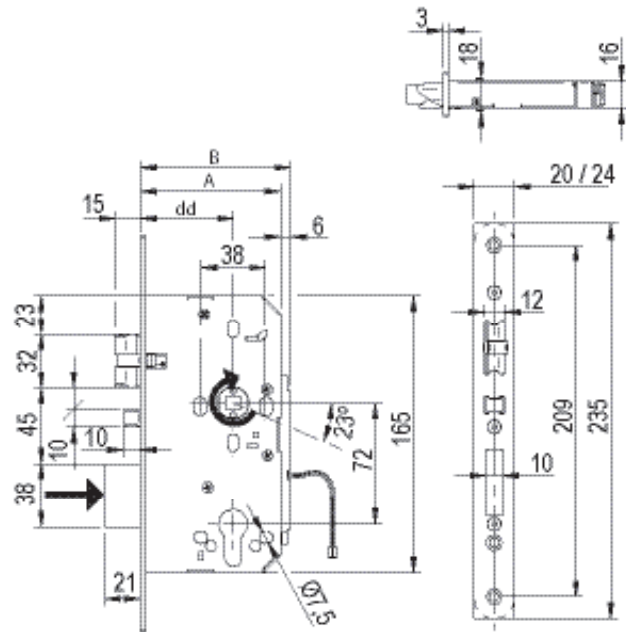

TEKNISK INFORMATION:

Modell:	SALTO LE7S15
Type låskasse:	DIN kompatibel låskasse
Mål på stolpe (H x B):	235mm x 20mm 235mm x 24mm
Stolpens form	Rund eller Kantet
Vride rotasjon:	23°
Firkant vridepinne:	8 eller 9mm
Låskassens materiale:	Stål
Kontrollstempel materiale:	Rustfritt stål med 15mm dyp.
Låsestang materiale:	Ingen låsestang
Vendbarhet:	Vendbar.
Låsestempel (beskyttelse):	10mm dyp
Innebygde detektorer	Dørdetektor
Låskassens kompabilitet:	1-1/8"
Sertifikat:	CE, EN 12209.

TEKNISK EGNING: