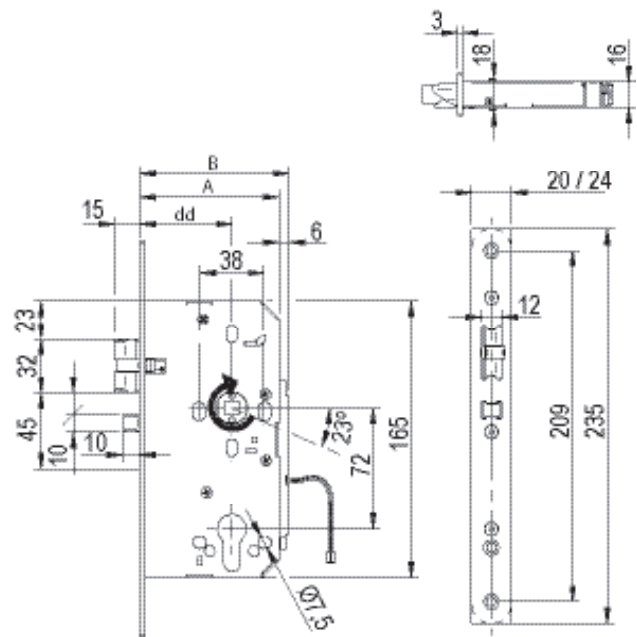

TEKNISK INFORMASJON:

Modell:	SALTO LE7S05
Type låskasse:	DIN kompatibel låskasse
Mål på stolpe (H x B):	235mm x 20mm 235mm x 24mm
Stolpens form	Rund eller Kantet
Vride rotasjon:	23°
Firkant vridepinne:	8 eller 9mm
Låskassens materiale:	Stål
Kontrollstempel materiale:	Rustfritt stål med 15mm dyp.
Låsestang materiale:	Ingen låsestang
Vendbarhet:	Vendbar.
Låsestempel (beskyttelse):	10mm dyp
Innebygde detektorer	Dørdetektor
Låskassens kompabilitet:	1-1/8"
Sertifikat:	CE, EN 12209.

TEKNISK TEGNING: