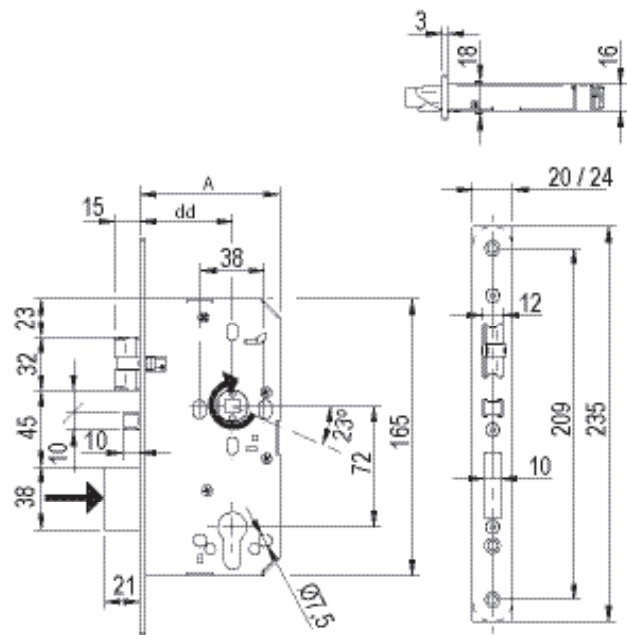

#### TEKNISKE SPESIFIKASJONER: LÅSKASSE - LE7Sx5

**SALTO**  
inspired access

**TEKNISK INFORMASJON:**

Modell:	SALTO LE7S05
Type låskasse:	DIN kompatibel låskasse
Mål på stolpe (H x B):	235mm x 20mm 235mm x 24mm
Stolpens form	Rund eller Kantet
Vride rotasjon:	23°
Firkant vridepinne:	8 eller 9mm
Låskassens materiale:	Stål
Kontrollstempel materiale:	Rustfritt stål med 15mm dyp.
Låsestang materiale:	Ingen låsestang
Vendbarhet:	Vendbar.
Låsestempel (beskyttelse):	10mm dyp
Innebygde detektorer	<a href="#">Dørdetektor</a>
Låskassens kompabilitet:	1-1/8"
Sertifikat:	CE, EN 12209.

**TEKNISK INFORMATION:**

Modell:	SALTO LE7S15
Type låskasse:	DIN kompatibel låskasse
Mål på stolpe (H x B):	235mm x 20mm 235mm x 24mm
Stolpens form	Rund eller Kantet
Vride rotasjon:	23°
Firkant vridepinne:	8 eller 9mm
Låskassens materiale:	Stål
Kontrollstempel materiale:	Rustfritt stål med 15mm dyp.
Låsestang materiale:	Ingen låsestang
Vendbarhet:	Vendbar.
Låsestempel (beskyttelse):	10mm dyp
Innebygde detektorer	Dørdetektor
Låskassens kompabilitet:	1-1/8"
Sertifikat:	CE, EN 12209.

## TEKNISK INFORMASJON:

Modell:	SALTO LE7S25
Type låskasse:	DIN kompatibel låskasse
Mål på stolpe (H x B):	235mm x 20mm 235mm x 24mm
Stolpens form	Rund eller Kantet
Vride rotasjon:	23°
Firkant vridepinne:	8 eller 9mm
Låskassens materiale:	Stål
Kontrollstempel materiale:	Rustfritt stål med 15mm dyp.
Låsestang materiale:	Ingen låsestang
Vendbarhet:	Vendbar.
Låsestempel (beskyttelse):	10mm dyp
Innebygde detektorer	Dørdetektor
Låskassens kompabilitet:	1-1/8"
Sertifikat:	CE, EN 12209.

## TEKNISK TEGNING: