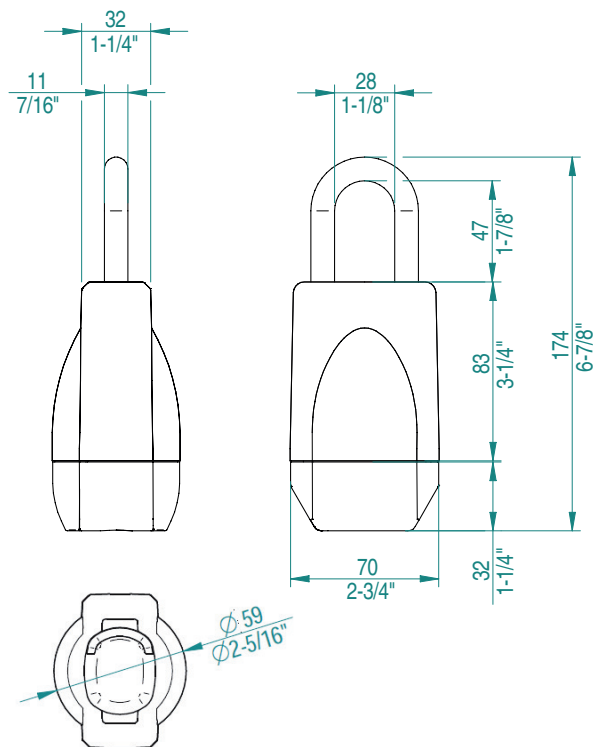

TEKNISKE DATA:

Dimensjoner:	70mm x 174mm x 32mm
Låsebøyle lengde:	50mm
Låsebøyle bredde:	11mm
Tyngde:	1.065g
IP klasse:	Utendørs versjon IP68
Sertifikasjoner:	CE, FCC/IC, RCM, MIC, IK09, EN16864:2018
Strømkilde:	4 LR1 alkaline batterier *
Antall åpninger:	Opp til 130.000
Maksimum antall på låselogg:	opp til 2.200 (ikke-flyktig minne)
Miljøforhold:	-35°C/ +65°C (uten kondens)

* SALTO anbefaler å bruke spesifikke batterimerker og modeller for å sikre riktig batterilevetid, vennligst kontakt SALTO.

ID TEKNOLOGIER:

MIFARE:*	•
Bluetooth LE:	•
NFC:	•
Legic:**	—
HID iCLASS® Seos™:	•
Picopass:	—

* MIFARE® (DESFire EV2, Plus, Ultralight C, Classic - ISO/IEC 14443)

** Legic Prime og Legic Advant

TEKNOLOGI PLATTFORMER:

SALTO SPACE:

Smile - Selvprogramerbar	—
ROM:	—
SVN data-on-card:	•
SALTO Wireless RFnet aktivert:	—
SALTO Wireless BLUEnet aktivert:	•

SALTO KS:

SALTO KS:	•

SALTO SALLIS:

SALLIS:	—

TEKNISK TEGNING:

ÅPNING MODUS:

Standard:	•
Kontor modus:	•
Tidsbestemt kontor:	•
Automatisk åpning:	•
Automatisk åpning + kontor	•
Toggle:	•
Tidsbestemt Toggle:	•
Amok modus:	—
Exit gir åpen modus:	—

ALTERNATIV:

LESERFARGE:

Sort:	•
Hvit:	—

UTGAVER:

Sateng krom	—
Pollert krom	•
PVD lys messing type	—
PVD sateng messing type	—
Sateng krom sort	—
BioCote® (Sateng krom)	—
Overfalte farge.	•
Sort matt (Gummi finish)	•

¹ avhengig av programmeringsmodus