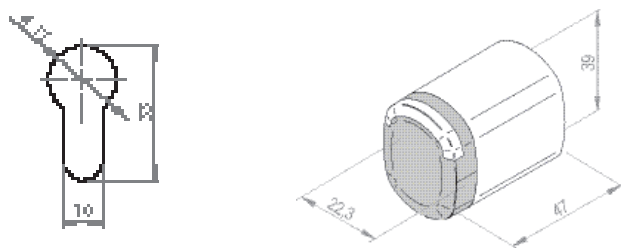

**SALTO SALLIS:**

SALLIS:	—
---------	---

**TEKNISK TEGNING:****ÅPNINGS MODUS:**

Standard:	•
Kontor modus:	•
Tidsstyrt kontor:	•
Automatisk åpning:	•
Automatisk åpning + kontor	•
Toggle:	•
Tidsstyrt Toggle:	•
Nødutgang modus:	—
Exit gir åpen modus:	—