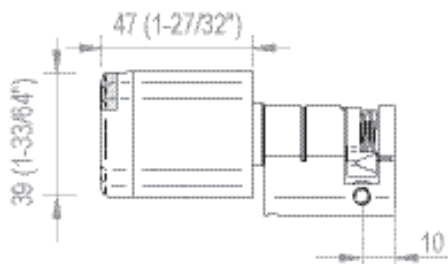

**SALTO SALLIS:**

SALLIS:	—
---------	---

**TEKNISK TEGNING:****ÅPNINGS MODUS:**

Standard:	•
Kontor modus:	•
Tidsstyrt kontor:	•
Automatisk åpning:	•
Automatisk åpning + kontor	•
Toggle:	•
Tidsstyrt Toggle:	•
Nødutgang modus:	—
Exit gir åpen modus:	—