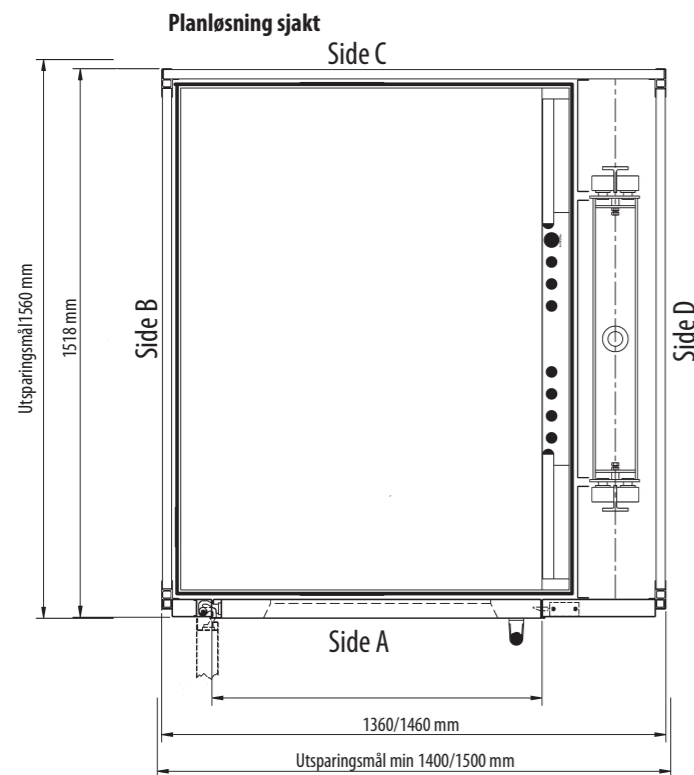

### Standardutførelse:

- Drivsystem: Skruedrift
- Lastekapasitet: 500 kg
- Hastighet: 9m/min 0,15m/s
- Antall plan: Max 6
- Løftehøyde: Opp til 13 m
- Plattformmål: 1000 x 1500 mm (bxl)  
1100 x 1500 mm (bxl)  
1100 x 1600 mm (bxl)
- Utsparingsmål: 1400 x 1560 mm (bxl) eller  
1500 x 1560 mm (bxl)  
1500 x 1660 mm (bxl)
- Sjakt: Selvbærende konstruksjon med stålpaneler, hvit RAL 9016 og aluminiumsprofiler i hvert hjørne
- Dører: Åpningsalternativ på tre sider, enkelslagdør med stort glassfelt, langt håndtak og skjult dørstengsel
- Halvdør: Utsparingsmål 1400/1500 x 1600/1700 mm (bxl)  
Dørmål: 900 x 2000 mm (bxh), alt. halvdør 900 x 1000 på øvre plan
- Kontrollsystem: Datastyrt styringssystem
- Tilkoblingsspenning: 230/400V 3-fas 50/60 Hz 16A direktestart
- Myk start/stopp: Frekvensstyring 230V 50/60 Hz 16A
- Effekt: 2,2 kW
- Nødsignal: Potensialfritt alarm på plattform med mulighet for videresending av signal. Alarmtelefon som standard
- Vinkelgjennomgang: Kontakt leverandør