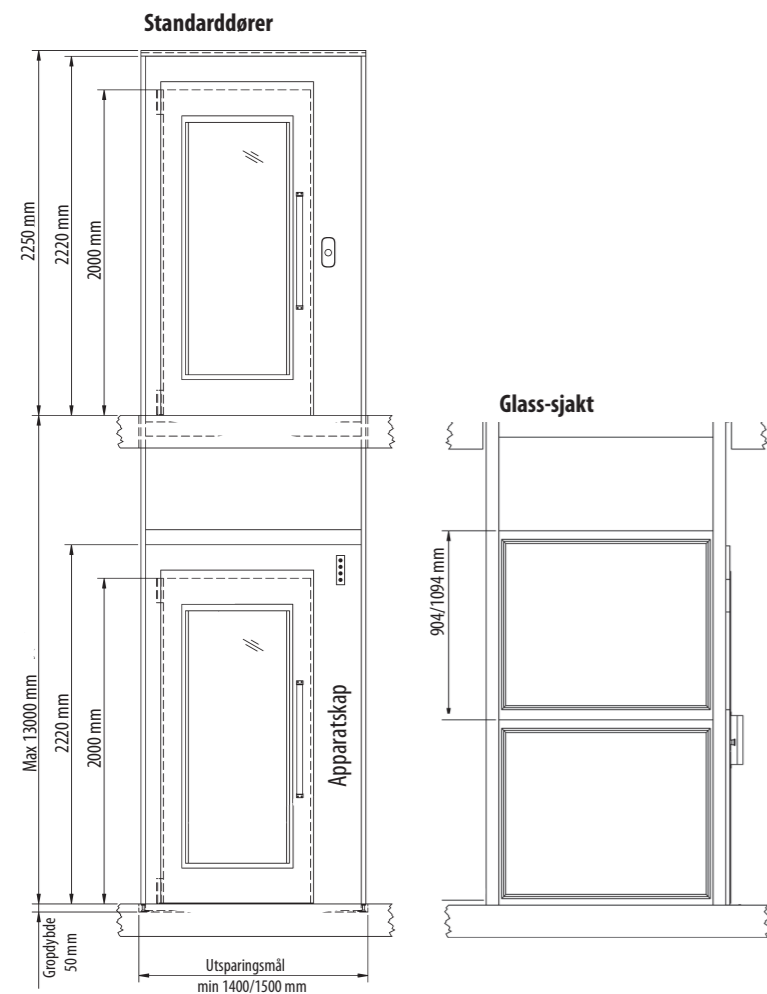

### Standardutførelse:

- Drivsystem: Skruedrift
- Lastekapasitet: 500 kg
- Hastighet: 9m/min 0,15m/s
- Antall plan: Max 6
- Løftehøyde: Opp til 13 m
- Plattformmål: 1000 x 1500 mm (bxl)  
1100 x 1500 mm (bxl)  
1100 x 1600 mm (bxl)
- Utsparingsmål: 1400 x 1560 mm (bxl) eller  
1500 x 1560 mm (bxl)  
1500 x 1660 mm (bxl)
- Sjakt: Selvbærende konstruksjon med stålpaneler, hvit RAL 9016 og aluminiumsprofiler i hvert hjørne
- Dører: Åpningsalternativ på tre sider, enkelslagdør med stort glassfelt, langt håndtak og skjult dørstengsel
- Halvdør: Utsparingsmål 1400/1500 x 1600/1700 mm (bxl)  
Dørmål: 900 x 2000 mm (bxh), alt. halvdør 900 x 1000 på øvre plan
- Kontrollsystem: Datastyrt styringssystem
- Tilkoblingsspenning: 230/400V 3-fas 50/60 Hz 16A direktestart
- Myk start/stopp: Frekvensstyring 230V 50/60 Hz 16A
- Effekt: 2,2 kW
- Nødsignal: Potensialfritt alarm på plattform med mulighet for videresending av signal. Alarmtelefon som standard
- Vinkelgjennomgang: Kontakt leverandør